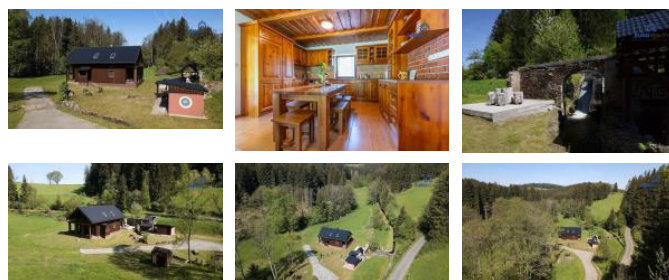

K prodeji, Rodinný d m

Cena za nemovitost:

0 K

islo inzerátu (ID): 4222029 Datum vydání: 23.06.2024

Lokalita:
Klatovy

Nabízíme k prodeji jedine nou nemovitost- usedlost, která se nachází v Rajském údolí u achrova - brán Šumavy. Je situována na dob e dostupném míst o celkové vým e 18 620 m2. Nájezd na hlavní silnici do Železné Rudy, N mecka, Klatov, Plzn a Prahy je odtud pouhé 3 km a p esto z stává toto místo v hlubokém klidu a harmonii ísté p írody. M žete zde pozorovat divokou zv p ímo z obývacího pokoje prostorného domu, i se nechat opíjet zvukem v n šumícího vodopádu, který vychází z p ilehlého vodního díla, pohledem z terasy, nebo jenom tak sed t u eky a sledovat valící se vodu u jezu, nebo pozorovat tiše plovoucí ryby. Vodní dílo je v etn vodního práva, osazeno Francisovou turbínou o výkonu 10 KW, která byla p ed deseti lety repasována, ale vzhledem k vybudování nové elektrické p ípojky se momentáln nepoužívá. Pitná voda je p ivedena z vrtu v kamenném podloží, k pohodovému užívání slouží moderní t íkomorová bezúdržbová ísti ka. Vytáp ní je ešeno krbem s rozvodem vzduchu do místností, nebo topnými panely. Toto je místo, které má autentickou energii ísté Šumavy. Má také potenciál mnoha úrovní. M žete si zde splnit své sny í vize, v dalším rozvoji tohoto krásného kousku panenské p írody, dle svého vkusu, / možnost okamžité další zástavby - stavební pozemek /, nebo se ihned nast hovat a užívat si tuto lokalitu. Obrovskou výhodou jsou vlastní zdroje, které vám zajistí nezávislost na všechny asy. Jedná se o skute n lukrativní nabídku, které se již tém nevyskytují. Cenu a další podrobnosti vám sd lí náš realitní specialista.

ID inzerátu ESO:	4222029
Inzerát aktualizován:	23.06.2024
Inzerát vydán:	16.02.2024
ID zakázky v RK:	7851
Budova je z:	Cihla
Stav:	Velmi dobrý
Plocha pozemku:	18620 m2
Užitná plocha:	200 m2
Zastav ná plocha:	101 m2