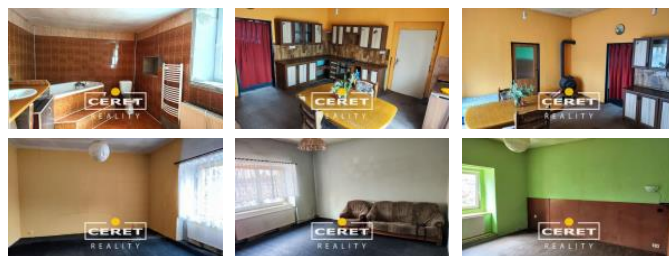

K prodeji, Rodinný d m

Cena za nemovitost:

2 500 000 K

íslo inzerátu (ID): 4229395 Datum vydání: 14.07.2024

Lokalita:
Louny

Nabízíme k prodeji rodinný d m, v horní ásti návsi obce Lí kov u Žatce. D íve tato nemovitost byla sou ástí zem d lské usedlosti. Stavba je ur ena k rekonstrukci podle vlastních p edstav. V obytné ásti objektu instalována plastová okna a dve e. Voda z ádu p ívedena, vodom r do asn sundán. Odpady svedeny do jímky. Elekt ina zavedena. Topení - elektrokotel s rozvody ÚT do radiátor .

Hlavní budova nemá funk ní sklep, ale okolní bývalé budovy podsklepeny jsou.

Uprost ed dvora je menší bazén pro relax.

Velký potenciál nabízí pozemek 2.000 m², který je celý stavební parcelou, což umožní novému vlastníkovi vystav t další obytné budovy, nebo stavby pro komer ní využití kdekoliv podle pot eb. V obci se nachází novogotický zámek Lí kov, ležící na okraji p írodního parku Džbán. Okolí záme ku vybízí k procházkám v p ílehlém parku.

Pokud Vás nabídka zaujala, neváhejte nás kontaktovat. S p ípadným financováním rádi pom ůžeme.

ID inzerátu ESO:	4229395
Inzerát aktualizován:	14.07.2024
Inzerát vydán:	13.03.2024
ID zakázky v RK:	1938
Budova je z:	Smíšená
Stav:	P ed rekonstrukcí
Plocha pozemku:	2000 m ²
Užitná plocha:	400 m ²
Zastav ná plocha:	460 m ²