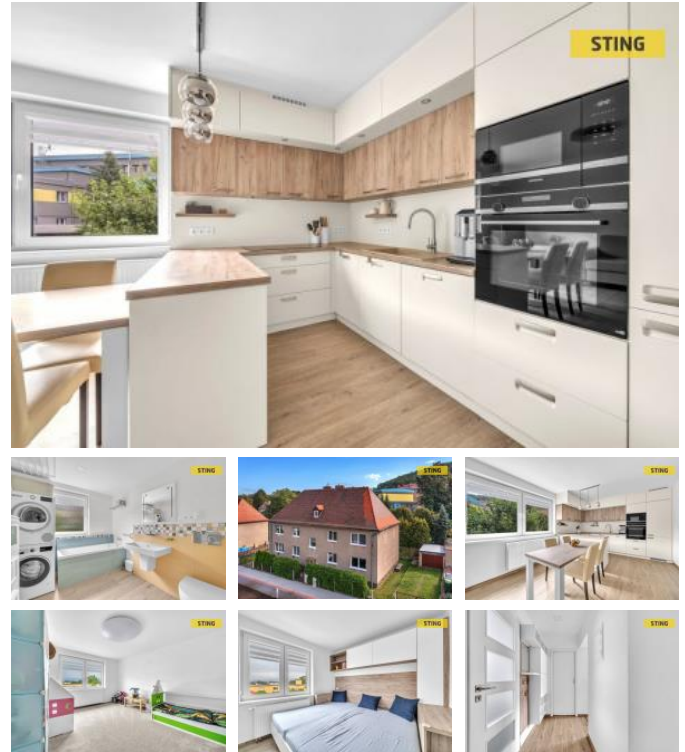

K prodeji, Rodinný d m

íslo inzerátu (ID): 4229706 Datum vydání: 23.07.2024

Cena za nemovitost:

6 990 000 K

Lokalita:
Teplice

Prostorný rodinný d m o 4 bytech se zahradou se nachází v klidné části nedaleko centra Bíliny, což zajiš uje p íjemné bydlení s veškerými pot ebnými službami.

D m se zastav nou plochou 170 m² je celo-podsklepený a skládá se ze dvou nadzemních podlaží, centrálního schodišt a prostorné p dy. Celková podlahová plocha domu je cca 400 m².

V 2. nadzemním podlaží se nachází 2 byty. První byt o dispozici 3+kk je po velice zda ilé rekonstrukci vybavená v tráním s rekuperací tepla. Druhý byt o dispozici 2+1 je v p vodním udržovaném stavu. V 1.nadzemním podlaží se nachází také 2 byty o dispozici 3+kk a 2+1, oba byty jsou v p vodním stavu p ipravené k rekonstrukci dle Vašich p edstav. Od roku 2021 d m prochází postupnou rekonstrukcí v následujícím rozsahu: vým ny oken, rozvod vody, elekt iny a plynu.

ID inzerátu ESO:	4229706
Inzerát aktualizován:	23.07.2024
Inzerát vydán:	14.03.2024
ID zakázky v RK:	129510
Budova je z:	Smíšená
Stav:	Dobrý
Plocha pozemku:	685 m ²
Užitná plocha:	400 m ²
Podlahová plocha:	240 m ²
Zastav ná plocha:	170 m ²