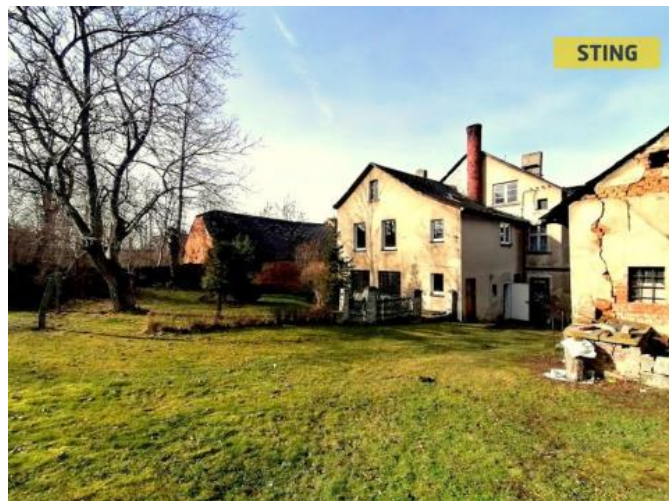

## K prodeji, Rodinný d m

íslo inzerátu (ID): 4230989 Datum vydání: 01.07.2024

Cena za nemovitost:

**1 590 000 K**

Lokalita:  
**Opava**

Nabízíme ke koupi rodinný d m o dispozici 9+2 s bývalou pekárnou a obchodem s hospodá skými budovami a stodolou ve Wysokej v Polsku. D m je p ipojen k elekt in 400/240V, na obecní vodovod. Odpady žumpa. Možno p ed lat na n kolik samostatných byt . Do konce ervence 2024 nabízíme prost ednictvím našeho partnera úrokové sazby od 4,89 % p.a. Více informací Vám sd lí náš specialista na prohlídce.

ID inzerátu ESO:	4230989
Inzerát aktualizován:	01.07.2024
Inzerát vydán:	19.03.2024
ID zakázky v RK:	129576
Budova je z:	Smíšená
Stav:	Dobrý
Plocha pozemku:	2996 m <sup>2</sup>
Užitná plocha:	645 m <sup>2</sup>
Podlahová plocha:	520 m <sup>2</sup>
Zastav ná plocha:	225 m <sup>2</sup>