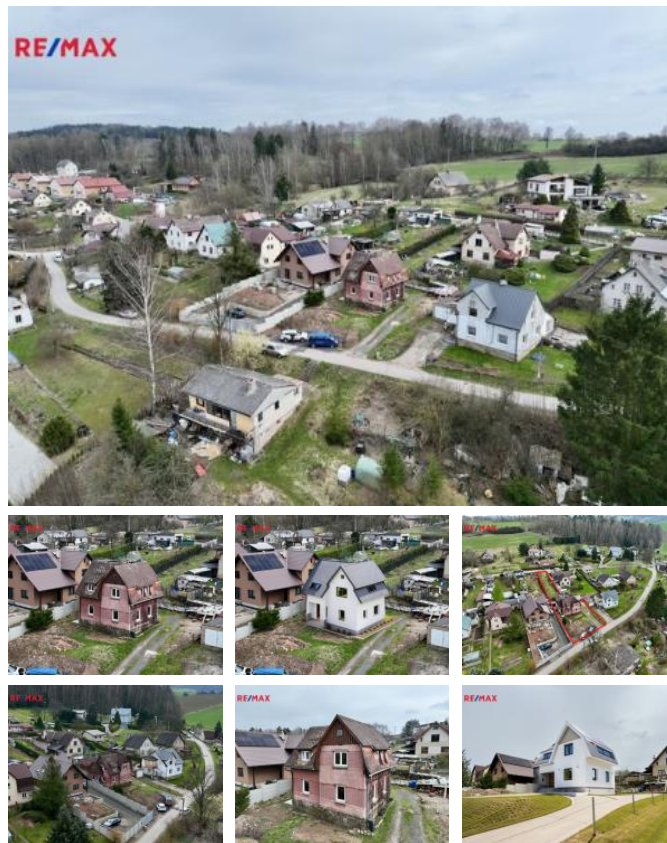

K prodeji, Rodinný d m

íslo inzerátu (ID): 4232238 Datum vydání: 22.07.2024

Cena za nemovitost:

3 990 000 K

Lokalita:
Trutnov

Nabízíme k prodeji rodinný d m na okraji obce Chot více se zahradou. Lokalita Chot více Amerika s velmi dobrou dopravní dostupností, nedaleko m sta Hostinného a v krátkém dojezdu do m st Trutnova a Vrchlabí. Obec Chot více se nachází v okrese Trutnov, kraj Královéhradecký a je rozložena v údolí Pilníkovského potoka. Ob anská vybavenost škola, školka, obchod, pošta, léka . D m prošel celkovou vnit ní rekonstrukcí v roce 2019. Voda, odpady, elekt ina, topení vše nové. Okna plastová t íkomorová, stropy zateplené. Nemovitost je áste n podsklepena.

Dispozi ním ešení domu: P ízemí - vstupní chodba s technickou místností, sklad, hala, dva pokoje, WC a schodišt do 1.NP - bytová jednotka 2 + 1 kuchy , pokoj, ložnice, koupelna s wc, chodba se vstupem na p du. Objekt napojen na veškeré IS. Vytáp ní a teplou vodu zajiš uje kombinovaný kotel, teplá voda i elektrický bojler. Spojením zajímavého interiéru a terénní úpravy, fasády a st echy získáte p kný a útulný domov pro svou rodinu v krásné p írod podh í Krkonoš.

Pro více informací kontaktujte maklé e. P í rychlém jednání sleva! S RX Finance Vám rádi pom žeme získat výhodný úv r í hypotéku.

ID inzerátu ESO:	4232238
Inzerát aktualizován:	22.07.2024
Inzerát vydán:	23.03.2024
ID zakázky v RK:	385367
Budova je z:	Cihla
Stav:	Dobrý
Plocha pozemku:	856 m2
Užitná plocha:	164 m2
Zastav ná plocha:	94 m2