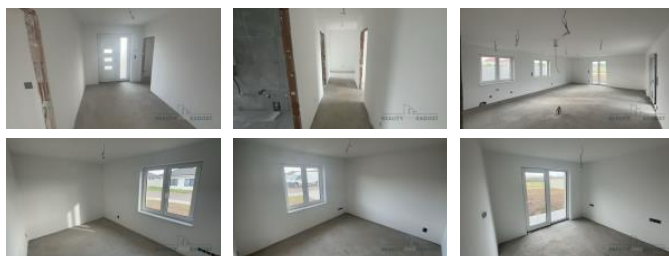

K prodeji, Rodinný d m

íslo inzerátu (ID): 4238300 Datum vydání: 07.01.2025

Cena za nemovitost:

8 295 000 K

Lokalita:
Znojmo

Ve výhradním zastoupení majitele vám nabízím k prodeji rodinný d m v Šanov o dispozici 5+kk. Zastav ná plocha domu je 187 m², jehož sou ástí je terasa 20 m² a pozemek o velikosti 1051 m². Rodinný d m je postaven z pálených cihel Heluz Famili 30 cm, zateplen 18 cm polystyrénem a stropní zateplení PUR p nou 30 cm. D m má zhotovenou p ípravu na tepelné erpadlo a fotovoltaiku. P edokenní rolety, reten ní nádrž 10 m³. Velkou výhodou je možnost napojení domu na optický datový kabel. D m se nachází pár minut od základní školy, vlakového nádraží a sport centra. V této lokalit je lesopark, kde jsou cyklotrasy vhodné na inline brusle, kolo i procházku. Energetický štítek t ídy D. Cena zahrnuje provizi RK. Pokud vás naše nabídka zaujala, neváhejte kontaktovat maklé e. P ípadn vám pom žeme i s financováním této nemovitosti.

ID inzerátu ESO:	4238300
Inzerát aktualizován:	07.01.2025
Inzerát vydán:	15.04.2024
ID zakázky v RK:	22062
Budova je z:	Cihla
Stav:	Velmi dobrý
Plocha pozemku:	1051 m ²
Užitná plocha:	143 m ²
Zastav ná plocha:	187 m ²