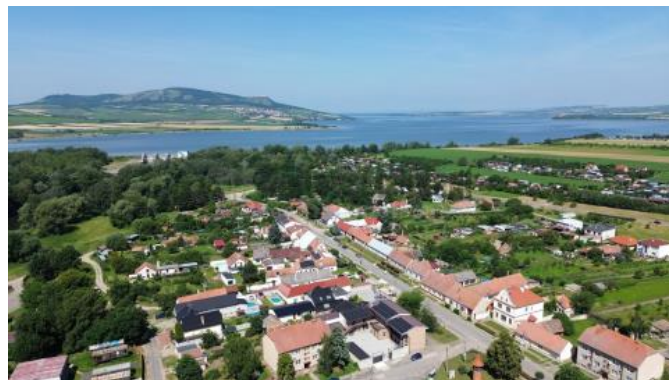

K prodeji, Rodinný d m

Cena za nemovitost:

5 240 000 K

íslo inzerátu (ID): 4240483 Datum vydání: 06.08.2024

Lokalita:

Beclav

Nabízíme exkluzivně k prodeji d m s velkým pozemkem 1724 m² v Nových Mlýnech, části obce P ítluky. Samotný d m má v p ístavk zastav nou plochu 304 m² a uli ní ší í 17,5 m. D m je p ízemní s možností rozší ení a nyní je koncipován jako 4+1 s 2 koupelnami, 3 x WC, technickou místností a dalšími místnostmi, které lze po úpravách využívat. Vedle toho je na dvo e zrekonstruovaný sklep s posezením v jeho p ední ásti. D m je nyní využívaný jako chalupa a je pronajímán. Nemovitost se hodí jak k bydlení, tak i díky svému charakteru a velikosti k rozší ení, p íp. p estavb na v tší penzion. Uzav ený dv r a velká zahrada poskytují majiteli velký pocit soukromí.

ID inzerátu ESO:	4240483
Inzerát aktualizován:	06.08.2024
Inzerát vydán:	23.04.2024
ID zakázky v RK:	009801
Budova je z:	Cihla
Stav:	Velmi dobrý
Plocha pozemku:	1724 m ²
Užitná plocha:	180 m ²
Plocha zahrady:	1420 m ²
Zastav ná plocha:	304 m ²

Adresa:

Hilleho 1842/5, 60200**Brno- erná Pole**

Web:

www.nejlepsibydeni.cz/real
ity/