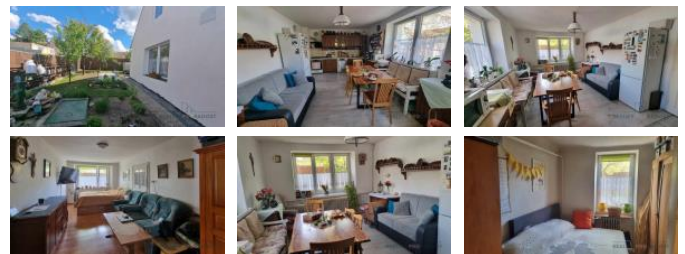

Cena za nemovitost:

2 590 000 K

Lokalita:
Znojmo

Nabízíme k prodeji rodinný d m nebo chalupu situovanou v klidné části obce Vranovská Ves, okres Znojmo. Tato nemovitost je samostatn stojící o dispozici 2+1.

Jedná se o p ízemní udržovaný objekt, prob hla v n m izolace základ , zateplení, v ým na oken a dostavba vstupní chodby. Nemovitost je napojena na elekt inu, obecní vodovod a kanalizaci. K dispozici je p ívod plynu a možnost vytáp ní lokálním plynovým kotlem i lokálními tuhými palivy, které sou asní majitelé pro dostupnost d eva up ednost ují. V místnosti která slouží i jako technická, je sprchový kout, WC je samostatné.

Na útulný dome ek navazuje dvorek, pod zast esenou ástí je posezení s grilem vhodné k relaxaci, p íst ešek na skladování d eva, parkování auta a stavba o v ým e 30 m², která slouží jako dílna. Nechybí ani sklep se vstupem z dílny.

Zbývající pozemek se d lí na užitkovou a okrasnou zahradu.

Dopravní dostupnost je zajišt na autobusem.

Obec Vranovská Ves je vzdálená 14 km od Znojma, Moravských Bud jovic a Vranovské p ehrady.

Pokud hledáte útulné bydlení nebo k chalupa ení v klidné lokalit , neváhejte mne kontaktovat

ID inzerátu ESO:	4241464
Inzerát aktualizován:	09.12.2024
Inzerát vydán:	28.04.2024
ID zakázky v RK:	22250
Budova je z:	Smíšená
Stav:	Dobrý
Umíst ní:	1. podlaží
Plocha pozemku:	416 m²
Užitná plocha:	80 m²
Podlahová plocha:	80 m²
Plocha zahrady:	230 m²
Zastav ná plocha:	100 m²

KONTAKTNÍ ÚDAJE:

Jitka Jedlicková

Tel:

608713632

Email:

jedlickova@reality-proradost.cz

REALITY

PRORADOST s.r.o.

Tel:

704532094

Adresa:

**Opletalova 1417/25, 110 00
Praha 1**

Web:

www.reality-proradost.cz