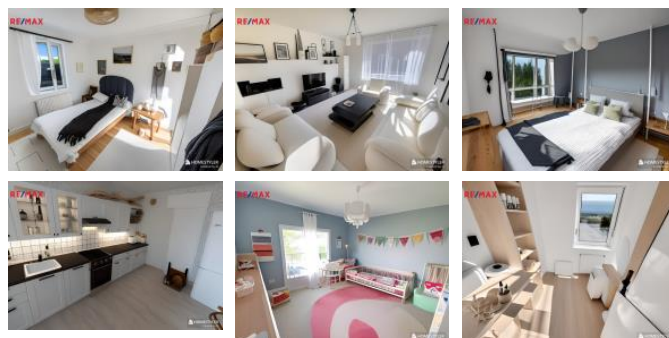

K prodeji, Rodinný d m

íslo inzerátu (ID): 4243612 Datum vydání: 03.05.2024

Cena za nemovitost:

2 950 000 K

Lokalita:

Uherské Hradišt

Nabízíme k prodeji rodinný d m v obci Popovice.

adový patrový d m s dvorkem je ideální náhrada bytu s
prostorem na posezení venku.

Vstupní chodba vede přímo do kuchyn . Vpravo jsou 2 samostatné
pokoje a koupelna s WC.

P ed kuchyní je vstup na dv r.

V kuchyni je další WC.

V pat e se nachází 2 samostatné v tší pokoje a jeden malý.

D m je áste n podsklepen.

Na dvo e se nachází hospodá ské budovy.

P ístup k domu z druhé strany m že sloužit jako parkovací místo.

Parkování p ed domem.

Obec Popovice je oblíbená pro svou blízkost Uh. Hradišt
dostupná MHD i vlakem.

Má veškerou ob anskou vybavenost

ID inzerátu ESO:	4243612
Inzerát vydán:	03.05.2024
ID zakázky v RK:	388423
Budova je z:	Cihla
Stav:	Dobrý
Plocha pozemku:	169 m2
Užitná plocha:	191 m2
Plocha sklepa:	30 m2
Plocha zahrady:	55 m2
Zastav ná plocha:	114 m2

KONTAKTNÍ ÚDAJE:

Kamila Burá ová

Tel:

+420774066022

Email:

**kamila.buranova@re-
max.cz**

RE/MAX Plus

Tel:

Adresa:

Stojanova 508, 68601

Uherské Hradišt

Web:

**reality.remax-czech.cz/re-
max-plus**