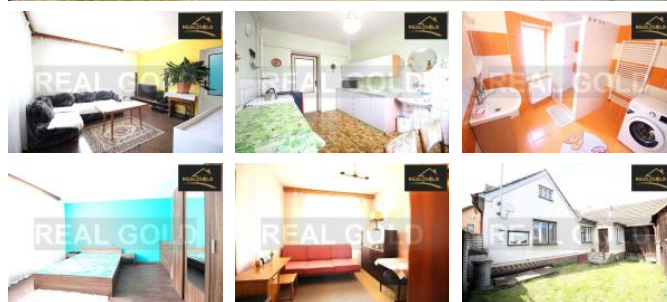

K prodeji, Rodinný d m

Cena za nemovitost:

0 K

íslo inzerátu (ID): 4244207 Datum vydání: 11.09.2024

Lokalita:
T ebí

Nabízím k prodeji p ízemní RD 4+1, zasazený do malebné krajiny Vyso iny v obci Št m chy okr. T ebí . D m je vhodný jak k celoro nímu bydlení, tak k rekrea nímu ú el m jako chalupa. Pokud by se noví majitelé rozhodli pro stavební úpravy i rekonstrukci, k dostavb lze využít rozlehlé p dní prostory nebo hospodá ské budovy. K domu náleží garáž a uzav ený dv r, který p ímo vybízí k posezení i grilování s rodinou nebo s p áteli.

V obytné ásti domu je vstupní chodba, kuchyn s kuchy skou linkou, jídelnou i umyvadlem, obývací pokoj, ložnice, d tský pokoj a pokoj pro hosty. Dále zde najdeme zrekonstruovanou koupelnu se sprchovým koutem, umyvadlem a samostatné WC. Pitná voda se erpá z vlastní studny, ale je zde možno využít i vodu obecní, elekt ina v dom je 230 V i 400 V. Odpady jsou svedeny do kanalizace a k vytáp ní radiátor a oh evu vody slouží plynový kotel, je možno topit i pomocí kotle na tuhá paliva. V p ípad zájmu, lze koupit i ást zahrady, která se nachází mimo nabízenou nemovitost, vzdálená cca asi 600 m.

ID inzerátu ESO:	4244207
Inzerát aktualizován:	11.09.2024
Inzerát vydán:	06.05.2024
ID zakázky v RK:	0394
Budova je z:	Cihla
Stav:	Dobrý
Plocha pozemku:	281 m ²
Užitná plocha:	70 m ²
Zastav ná plocha:	120 m ²