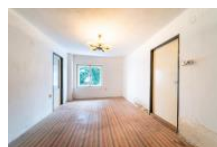

Pak si nenechte ujít tuto nabídku, kterou Vám blíže p edstavím!

Exkluzivn Vám nabízím k prodeji d m nacházející se v obci
Ra ice, v okrese Rakovník, ve St edo eském kraji, který m že
sloužit nejen k trvalému bydlení, ale je vhodný i rekreaci s
celoro ním využitím. Jedná se o d m o dispozici 3+kk a užité
ploše 69 m² s možností vybudování dalších obytných místností v
podkroví. D m se nachází na pozemku o celkové vým e 406 m²
a je ur en k rekonstrukci. Pokud tedy hledáte místo, kam se vždy
budete rádi vracet a kde si vybudujete bydlení nebo chalupu podle
svých p edstav a možností, možná jste práv našli!

Obec Ra ice se nachází na pravém b ehú Berounky zhruba 17 km
od Rakovníka a 13 km od Berouna. Okolí Ra ic je vyhledávaným
místem k rekreaci. Je proslulé mnoha turistickými trasami, je rájem
houba i p íznivc ryba ení. Vzhledem k železni ní zastávce na
trase Rakovník - Beroun je ideálním stanovišt m pro výlety po
p írodních památkách K ivoklátska.

Pro domluvení prohlídky m neváhejte kontaktovat, rád Vás
domem provedu. P ípadná pomoc se zajišt ním vhodného
financování je samoz ejmostí.

T ším se s Vámi na prohlídce!

Ji í Hrn í , certifikovaný realitní maklé

ID inzerátu ESO:	4244874
Inzerát aktualizován:	28.05.2024
Inzerát vydán:	08.05.2024
ID zakázky v RK:	0
Budova je z:	Cihla
Stav:	P ed rekonstrukcí
Plocha pozemku:	402 m²
Užitná plocha:	69 m²
Podlahová plocha:	69 m²
Plocha zahrady:	274 m²
Zastav ná plocha:	128 m²