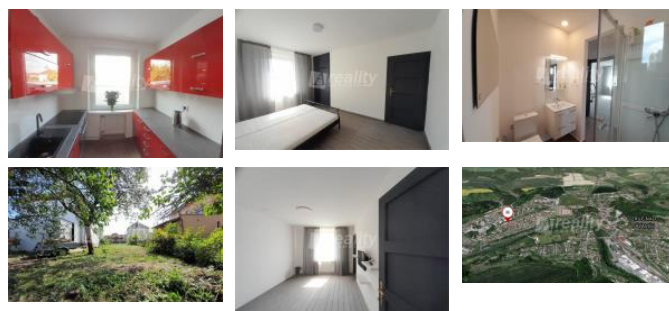

## K prodeji, Rodinný d m

Islo inzerátu (ID): 4245868 Datum vydání: 28.06.2024

Cena za nemovitost:

**4 700 000 K**Lokalita:  
**Kutná Hora**

Hledáte domov na správné adrese? Zprostředkujeme Vám prodej zajímavého domu ve Zruči nad Sázavou, jedná se o barovský pldomek 3+1 se zahradou a bezproblémovým parkováním. V pldízemí naleznete zádve í, odsud je vstup do kuchyn , koupelny, sklepa a také do obývacího pokoje v pldízemí 32 m2, ze kterého vedou schody do 1. patra. Zde se nachází 2 ložnice o velikosti 29,7 m2 tj. 61,7 m2. Velikost sklepa je 17 m2. Pozemek 300 m2 v etn domu. Na zahrad je plechová snadno demontovatelná garáž, neuvedená na KN. K dispozici je také 30 m2 velká plda. D m je ve velmi dobrém stavu a prodává se v etn veškerého vybavení - kuchy ská linka s vestav nou troubou a induk ní varnou deskou, mikrovlnka, lednice, pra ka, suši ka, LED TV, 2 manželské postele. Topení je ešeno novým elektrokotlem pipojeným do nových radiátor . Je zde možnost topit i kotlem na TP a plynovým kotlem, ale ty jsou aktuáln nefunk ní. Dále je možno topit kamny na uhlí. Sít elekt ina 3x25A, zaveden obecní vodovod a kanalizace, bezdrátový internet, plyn je piveden do budovy, ale nyní je odpojen plynom r. D m je ihned pipravený k nast hování. Okolí je obklopené krásnou pírodou, zároveň zde máte veškerou ob anskou vybavenost a kulturní památky msta na dosah. Výhodou je i blízkost dálnice.

ID inzerátu ESO:	4245868
Inzerát vydán:	13.05.2024
Inzerát aktualizován:	28.06.2024
Budova je z:	Cihla
Stav:	Velmi dobrý
Plocha pozemku:	281 m2
Balkón:	2m2
Užitná plocha:	63 m2
Plocha sklepa:	17 m2
Plocha zahrady:	163 m2