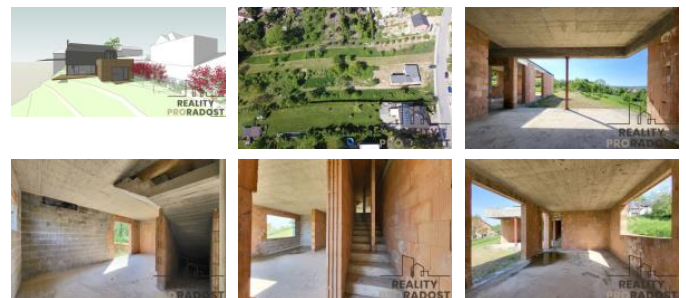

K prodeji, Rodinný d m

íslo inzerátu (ID): 4245973 Datum vydání: 27.02.2025

Cena za nemovitost:

6 500 000 K

Lokalita:
Vyškov

Nabízíme ke koupi hrubou stavbu rodinného domu 5+kk v Kobe ících u Brna s pozemkem v jižním svahu a krásným výhledem do okolí o vým e 1443 m². Je možné dokoupit navazující pozemek o rozloze 1917 m², cena za navazující pozemek dohodou.

Rodinný d m je ve stádiu hrubé stavby s platným stavebním povolením, napojeným obecním vodovodem, kanalizací a elekt inou. Plynová p ípojka se nachází na hranici pozemku. Aktuální hrubá stavba má zastav nou plochu 158 m², sou ástí prodeje je i kompletní projektová dokumentace na dostavbu s možností úpravy dle individuálních pot eb a p ání nových vlastník .

ID inzerátu ESO:	4245973
Inzerát aktualizován:	27.02.2025
Inzerát vydán:	14.05.2024
ID zakázky v RK:	22424
Budova je z:	Cihla
Stav:	Ve výstavb (nezkolaudováno)
Plocha pozemku:	1443 m ²
Užitná plocha:	250 m ²
Podlahová plocha:	250 m ²
Zastav ná plocha:	158 m ²