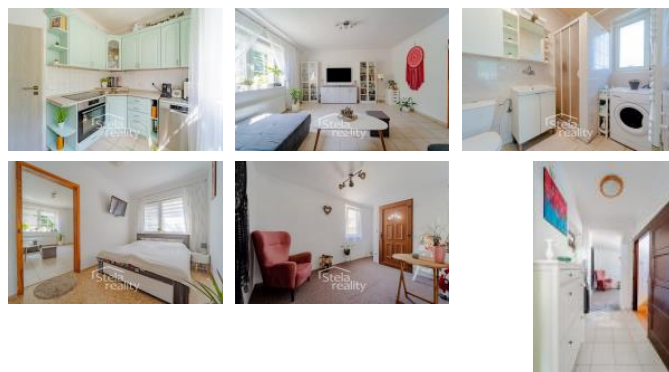

K prodeji, Rodinný d m

íslo inzerátu (ID): 4246692 Datum vydání: 21.08.2024

Cena za nemovitost:

4 850 000 K

Lokalita:
Zlín

Nabízíme k prodeji rodinný d m o dispozici 2+kk, užitná plocha 145 m², pozemek 1425 m², Paseky, Želechovice nad D evnicí, okres Zlín. Jedná se o áste né podsklepený rodinný d m se sedlovou st echou v kombinaci s valbovou. V 1. PP je schodišt a sklep. V 1. NP se nachází zádve í, chodba, koupelna s WC, kuchy ský kout, obývací pokoj s krbovými kamny a ložnice. V 1. PP je podkroví s možností vybudování dalších obytných pokoj a koupelny. Nemovitost je po áste né rekonstrukci - plastová okna a vchodové dve e, elektroinstalace. Voda ze studny, odpady svedeny do jímky, vytáp ní plynovým kotlem nebo krbovými kamny, oh ev teplé vody plynovým kotlem. Sou ástí pozemku je bazén, pergola, hospodá ská budova, skleník, stromy a ke e. V p ípad zájmu zajistíme financování. Maklé doporu uje prohlídku!

ID inzerátu ESO:	4246692
Inzerát vydán:	15.05.2024
Inzerát aktualizován:	21.08.2024
Budova je z:	Smíšená
Stav:	Dobrý
Plocha pozemku:	1425 m ²
Užitná plocha:	145 m ²

KONTAKTNÍ ÚDAJE:

**Bc. Drahomíra
Kulašová**