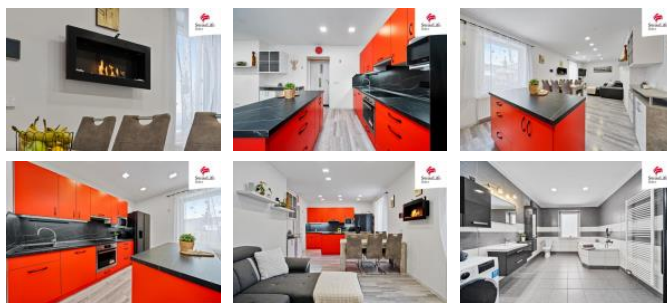

K prodeji, Rodinný d m

islo inzerátu (ID): 4247397 Datum vydání: 15.07.2024

Cena za nemovitost:

4 690 000 K

Lokalita:

Náchod

!Sleva 300 000,- K z 15.7.2024!

Pokud hledáte rodinný d m po celkové rekonstrukci interiér na Broumovsku, mám pro Vás jedine nou nabídku v krásné a oblíbené lokalit ulice Školní v Mezim stí se zahradou o velikosti 534 m².

Dispozice byly nov upraveny na 3+kk a zahrnují kuchy s jídelnou a obývacím pokojem, velice prostornou koupelnou v p ízemí, v pat e potom velký slunný d tský pokojí ek a ložnici s úložným prostorem. Na zahrad naleznete d tské h íšt i bazén a zat ešené posezení, které Vám zp íjemní letní dny.

Nov se ešilo i vytáp ní domu, je zde výkonný ekologický kotel na tuhá paliva (uhlí). Rekonstrukce zahrnovala mimo o ividných záležitostí, jako je kuchyn a koupelna také kompletní elektroinstalace, vodoinstalace i odpady, podlahy, st echu (krytina Capacco) a probíhala b hem roku 2022. D m je spodn izolovaný asfaltovou lepenkou, je zde úpln sucho. Na zahrad za domem se nachází prostorná k lna a v zadní ásti domu je technické zázemí s úložnými prostory. D m je podsklepený.

S p áním krásného dne, Vaše certifikovaná realitní maklé ka, Kate ina Kuhnová, Swiss Life Select Reality.

ID inzerátu ESO:	4247397
Inzerát aktualizován:	15.07.2024
Inzerát vydán:	19.05.2024
ID zakázky v RK:	0
Budova je z:	Cihla
Stav:	Velmi dobrý
Plocha pozemku:	534 m ²
Balkón:	4m ²
Užitná plocha:	102 m ²
Podlahová plocha:	102 m ²
Plocha sklepa:	25 m ²
Zastav ná plocha:	150 m ²