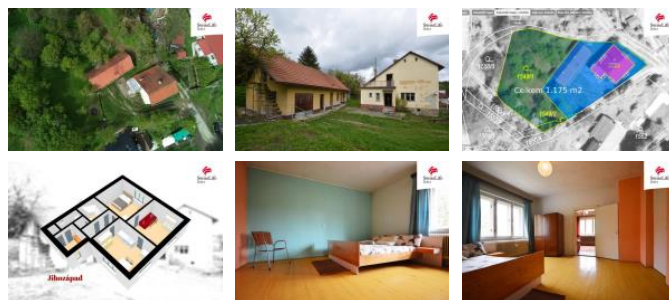

K prodeji, Rodinný d m

íslo inzerátu (ID): 4248112 Datum vydání: 01.11.2024

Cena za nemovitost:

3 750 000 K

Lokalita: Zlín

Nabízíme k prodeji rodinný d m v obci Brumov Bylnice ve Zlínském okrese, asi šest kilometrů jižně od Valašských Klobouk a kousek od slovenských hranic. Podsklepený d m o zastavěné ploše 100 m² stojí na bezpečném vyvýšeném místě nad říčkou Brumovkou, má dvě nadzemní podlaží a je určený k rekonstrukci. V prvním podlaží se nachází dva pokoje, prostorná kuchyně, chodba, komora, toaleta a koupelna. Ve druhém najdeme dva pokoje, podílné prostory a chodbu ústící na terasu s orientací na jihozápad a výhledem do zahrady.

Druhá budova na pozemku má technický charakter a byla využívána jako garáž, skladiště a kůlna. Zastavěná plocha je 76 m², jedná se tedy o prostor s potenciálem na další pohodlné bydlení.

Celková výměra dvou prodávaných pozemků společně s uvedenými stavbami činí 1.175 m². Nemovitost je dostupná ze tří stran z obecních pozemků a stejně tak i na obecním pozemku se nachází její studna. Napojení k obecnímu vodovodu, stejně jako plynová přípojka, jsou možné v těsné blízkosti domu.

Brumov Bylnice je atraktivní lokalita s mnoha možnostmi využití jak v oblasti historických památek, ale například také procházek biosférickou rezervací UNESCO Bílých Karpat, výletů na Vizovické vrchy a Javorníky, sportovního využití na cyklostezkách nebo v místní sportovní hale a mnoho dalšího. Pokud navštívíte webové stránky obce, budete překvapeni, jak aktivní život můžete v této pokně obci vést.

Pokud vás tato příležitost láká k bližšímu prozkoumání, neváhejte se na nás obrátit s žádostí o více informací a osobní prohlídku.

ID inzerátu ESO:	4248112
Inzerát aktualizován:	01.11.2024
Inzerát vydán:	22.05.2024
ID zakázky v RK:	0
Budova je z:	Cihla
Stav:	Před rekonstrukcí
Plocha pozemku:	1175 m ²
Terasa:	7m ²
Užitná plocha:	120 m ²
Podlahová plocha:	120 m ²
Plocha sklepa:	40 m ²
Zastavěná plocha:	100 m ²