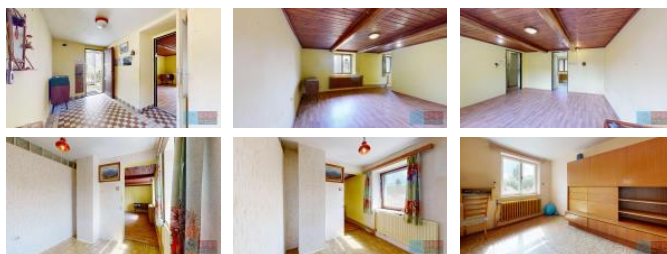

ID inzerátu ESO:	4251481
Inzerát aktualizován:	02.06.2024
Inzerát vydán:	31.05.2024
ID zakázky v RK:	2233
Budova je z:	Kámen
Stav:	Dobrý
Plocha pozemku:	241 m ²
Užitná plocha:	93 m ²
Podlahová plocha:	59 m ²
Plocha zahrady:	124 m ²
Zastav ná plocha:	82 m ²