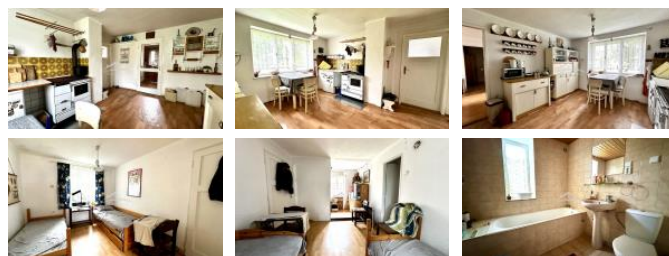

K prodeji, Rodinný d m

íslo inzerátu (ID): 4252674 Datum vydání: 05.06.2024

Cena za nemovitost:

2 990 000 K

Lokalita:
Jihlava

Nabízíme Vám exkluzivn ke koupi p kný rodinný d m s uzav eným dvorem, který poskytuje absolutní soukromí pro Vaši rekreaci a bezpečí pro Vaši rodinu. D m se nachází na velkém pozemku o vým e 1 186 m² v malebné obci Myslibo , ležící v okrese Jihlava v Kraji Vyso ína. Myslibo je situována 4 km od Tel e a 2,5 km od Sedlejoava.

D m disponuje dv ma prostornými pokoji, kuchyní s jídelnou, kde najdete p kná kamna na va ení, koupelnu s vanou a splachovacím WC. D m je napojen na plyn, elekt inu (220V - 380V) a vlastní studnu. Sou ástí prodeje je i nový již koupený septik, který bude pot eba osadit a p ípojit k odpadu z domu. P da nabízí velký prostor s možností p dní vestavby, což umož ũje další rozší ení obytných prostor.

Na pozemku se dále nachází k lna a bývalý chlév, které mohou sloužit jako skladovací prostory nebo být p em n ny podle Vašich pot eb.

D m je ihned volný a je možná financování hypotékou nebo stavebním spo ením. Rádi Vám s tím vším pom ũžeme.

Neváhejte a kontaktujte nás pro více informací a domluvení prohlídky této jedine né nemovitosti!

ID inzerátu ESO:	4252674
Inzerát vydán:	05.06.2024
ID zakázky v RK:	4926
Budova je z:	Smíšená
Stav:	Dobrý
Plocha pozemku:	1186 m²
Užitná plocha:	85 m²
Zastav ná plocha:	220 m²

KONTAKTNÍ ÚDAJE:

Adam Chlubný

Tel:

722774534

Email:

chlubny.adam@gmail.com

Reality Vyso ína s.r.o.

Tel:

Adresa:

Lipová 1915, Havlí k v

Brod

Web:

www.realityvysocina.com