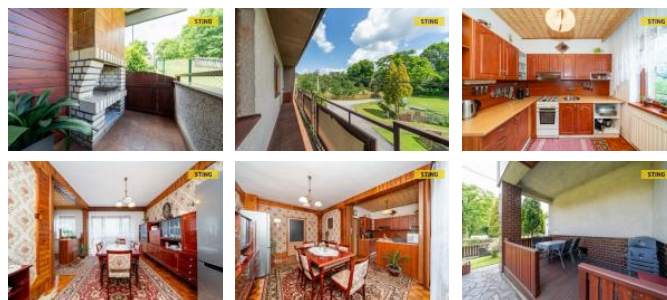

K prodeji, Rodinný d m

Cena za nemovitost:

5 100 000 K

íslo inzerátu (ID): 4253333 Datum vydání: 05.02.2025

Lokalita:
Opava

Prostorný rodinný d m se nachází v klidném míst obce Hlubo ec u obce Pustá Polom. Pozemek o velikosti 510 m² skýtá možnost relaxace a to i díky vybudované terase s venkovním krbem a grilem. Dispozi n je d m v 1. NP 4+1 a druhé nadzemní podlaží je 5+kk. V p ízemí se nachází vstupní hala, ty i pokoje, kuchy , koupelna, WC. V druhém podlaží jsou ty i pokoje, kuchy spojená s jídelnou, koupelna a WC. Balkon je p ístupný ze dvou místností. K nemovitosti náleží hospodá ská budova a také garáž vybudovaná ve sklepním prostoru. Do domu jsou dva vstupy a dá se tedy každé podlaží užívat samostatn . Je napojen na vodovod, studna složí pro zalévání. Kotel pro vytáp ní je ve sklep a to na tuhá paliva, oh ev vody je bojlerem.

ID inzerátu ESO:	4253333
Inzerát aktualizován:	05.02.2025
Inzerát vydán:	08.06.2024
ID zakázky v RK:	130181
Budova je z:	Cihla
Stav:	Velmi dobrý
Plocha pozemku:	510 m ²
Užitná plocha:	200 m ²
Podlahová plocha:	180 m ²
Zastav ná plocha:	103 m ²