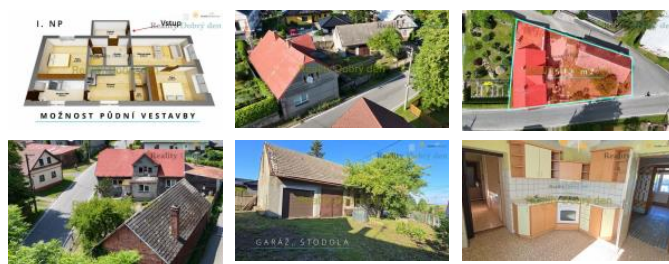

Právě jste našli...

Prodáme rodinný d m v obci Moravice ideální jak k trvalému bydlení, tak rekreaci. D m je částečně podsklepen, vytápěn je ústředním topením jak na tuhá paliva, tak na plyn. Obytný prostor disponuje zádvěří, chodbou, třemi pokoji, kuchyní a koupelnou s vanou, sprchovým koutem a WC. Tento prostor lze rozšířit například podílnou vestavbou. S domem sousedí hospodářská budova mimo jiné i s kotelnou na tuhá paliva. Samostatně stojící hospodářská budova s podkrovím kdysi sloužící jako kovárna je rozdělena na prostor garáže a na prostor využitelný jako dílna, wellness i cokoli jiného budete potřebovat.

Moravice je obklopená krásnou přírodou s lesy plných hub, má osvětlený sportovní areál s umělým povrchem jak pro milovníky tenisu i volejbalu, tak dětské a fotbalové hřiště s kompletním zázemím, bohatý kulturní a společenský život.

K dispozici ihned, domluvte si prohlídku

V případě potřeby vám naši hypoteční specialisté zajistí ty nejlepší podmínky financování nákupu vašeho nového bydlení.

ID inzerátu ESO:	4255411
Inzerát aktualizován:	21.12.2024
Inzerát vydán:	16.06.2024
ID zakázky v RK:	0715
Budova je z:	Smíšená
Stav:	Dobrý
Plocha pozemku:	542 m <sup>2</sup>
Užitná plocha:	89 m <sup>2</sup>
Zastavěná plocha:	338 m <sup>2</sup>