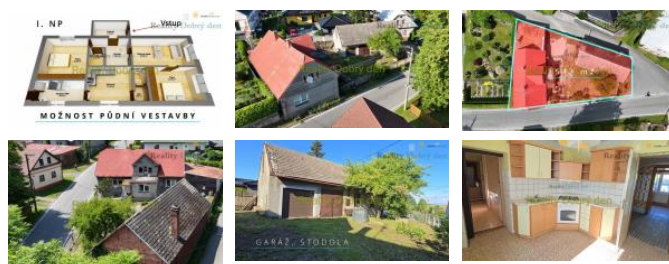

Právě jste našli...

Prodáme rodinný d m v obci Moravice ideální jak k trvalému bydlení, tak rekreaci. D m je částečně podsklepen, vytápěn je ústředním topením jak na tuhá paliva, tak na plyn. Obytný prostor disponuje zádvěří, chodbou, třemi pokoji, kuchyní a koupelnou s vanou, sprchovým koutem a WC. Tento prostor lze rozšířit například podří vestavbou. S domem sousedí hospodářská budova mimo jiné i s kotelnou na tuhá paliva. Samostatně stojící hospodářská budova s podkrovím kdysi sloužící jako kovárna je rozdělena na prostor garáže a na prostor využitelný jako dílna, wellness i cokoli jiného budete potřebovat.

Moravice je obklopená krásnou přírodou s lesy plných hub, má osvětlený sportovní areál s umělým povrchem jak pro milovníky tenisu i volejbalu, tak fotbalové hřiště s kompletním zázemím, bohatý kulturní a společenský život.

K dispozici ihned, domluvte si prohlídku

V případě potřeby vám naši hypoteční specialisté zajistí ty nejlepší podmínky financování nákupu vašeho nového bydlení.

ID inzerátu ESO:	4255411
Inzerát aktualizován:	23.09.2024
Inzerát vydán:	16.06.2024
ID zakázky v RK:	0715
Budova je z:	Smíšená
Stav:	Dobrý
Plocha pozemku:	542 m <sup>2</sup>
Užitná plocha:	89 m <sup>2</sup>
Zastavěná plocha:	338 m <sup>2</sup>