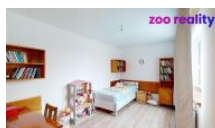

0 K

íslo inzerátu (ID): 4257741 Datum vydání: 25.06.2024

Lokalita:
Prachatice

Nabízíme k prodeji samostatn stojící, dvougenera ní, zd ný rodinný d m na okraji malé vesnice v Pošumaví. V této vesnici silnice kon í, což je zárukou naprostého klidu. Veškerá ob anská vybavenost se nachází v obci kyn vzdálené 5 km. M sta Vimperk a Volyn jsou vzdálena 14 km.

D m má dv bytové jednotky se společným vchodem.

Starší ást domu tvo í byt 2+1, zde prob hla celková rekonstrukce se zachováním p vodní a funk ní pece, dokon eno v roce 2023. Nad touto ástí prob hla vým na krovu a st ešní krytiny 2/2021.

V p ízemí je položena nová dlažba 2/2021 a vstupní dve e jsou m n ny 10/2020. Dále se zde nachází technické zázemí domu – dílna, kotelna se skladem d eva a garáž se sek ními vraty.

V nov jší ásti domu (1985) se nachází slunný byt 3+1 – kuchyn , obývací pokoj se vstupem na lodžii, d tský pokoj, ložnice, chodba se schodišt m, koupelna, WC, komora. Rekonstrukce koupelny a WC prob hla v roce 2012. Dále zde prob hla áste ná vým na oken a topení 5/2021. Tento byt je p ípraven k okamžitému nast hování.

K domu pat í zahrada za domem se zd nou k lnou.

Tento d m lze využít k trvalému bydlení s možností pronájmu jedné bytové jednotky a nebo jako rekrea ní nemovitost pro dv rodiny.

ID inzerátu ESO:	4257741
Inzerát vydán:	25.06.2024
ID zakázky v RK:	8256
Budova je z:	Cihla
Stav:	Velmi dobrý
Plocha pozemku:	630 m²
Užitná plocha:	180 m²
Plocha sklepa:	25 m²
Zastav ná plocha:	182 m²

KONTAKTNÍ ÚDAJE:

Václav Musil

Tel:

+420 607 466 999

Email:

info@zooreality.cz

ZOO REALITY s.r.o.

Tel:

Adresa:

Rybná 716/24, 11000

Praha 1

Web:

zooreality.cz