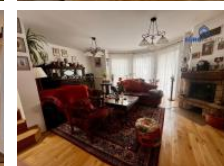

Exkluzivn nabízíme k prodeji dvougenera ní adový rodinný d m s bazénem. Rodinný d m 6+2 se zahradou (677 m2) se nachází v reziden ní a žádané lokalit Prahy- západ, v Hostivicích. Lokalita pat í mezi nejvyhledávan jší na Praze - západ.

D m je dvougenera ní. Ze vstupní chodby se dostanete do hlavní ásti domu, kde se v p ízemí domu nachází prostorný obývací pokoj s krbem, kuchyn a jídelna. Z obývacího pokoje i z jídelny je vstup na zahradu. Ve 2. nadzemním podlaží se nacházejí 3 nepr chozí pokoje a prostorná koupelna s vanou, dále dva úložné prostory. Ze vstupní chodby je dále vstup do druhé ásti domu a dispozi n je ešena v p ízemí kuchyní, obývacím pokojem, koupelnou se sprchovým koutem, ve 2. podlaží se nachází jeden prostorný pokoj.

Vytáp ní ešeno plynovým kotlem.

Veškerá ob anská vybavenost v míst , MŠ, ZŠ, ZUŠ, M stský ú ad, Obchody, Pošta, Lékárna, restaurace, dále pumptrack, dopravní h íšt .....

K relaxaci i procházkám lze využít Zikl v park, který se nachází v blízkosti.

Výborná dopravní dostupnost, vlaková a autobusová zastávka s p ímým spojením do Prahy se nachází v docházkové vzdálenosti.

Pro více informací a domluvení prohlídky neváhejte kontaktovat maklé e. Doporu ujeme prohlídku.

ID inzerátu ESO:	4258711
Inzerát aktualizován:	02.07.2024
Inzerát vydán:	28.06.2024
ID zakázky v RK:	8139
Budova je z:	Smíšená
Stav:	Velmi dobrý
Plocha pozemku:	791 m2
Užitná plocha:	228 m2
Zastav ná plocha:	114 m2