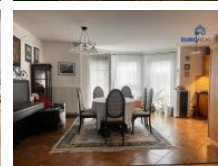

Exkluzivn nabízíme k prodeji dvougenera ní adový rodinný d m s bazénem. Rodinný d m 6+2 se zahradou (677 m2) se nachází v reziden ní a žádané lokalit Prahy- západ, v Hostivicích. Lokalita pat í mezi nejvyhledávan jší na Praze - západ.

D m je dvougenera ní. Ze vstupní chodby se dostanete do hlavní ásti domu, kde se v p ízemí domu nachází prostorný obývací pokoj s krbem, kuchyn a jídelna. Z obývacího pokoje i z jídelny je vstup na zahradu. Ve 2. nadzemním podlaží se nacházejí 3 nepr chozí pokoje a prostorná koupelna s vanou, dále dva úložné prostory. Ze vstupní chodby je dále vstup do druhé ásti domu a dispozi n je ešena v p ízemí kuchyní, obývacím pokojem, koupelnou se sprchovým koutem, ve 2. podlaží se nachází jeden prostorný pokoj.

Vytáp ní ešeno plynovým kotlem.

Veškerá ob anská vybavenost v míst , MŠ, ZŠ, ZUŠ, M stský ú ad, Obchody, Pošta, Lékárna, restaurace, dále pumptrack, dopravní h íšt .....

K relaxaci i procházkám lze využít Zikl v park, který se nachází v blízkosti.

Výborná dopravní dostupnost, vlaková a autobusová zastávka s p ímým spojením do Prahy se nachází v docházkové vzdálenosti.

Pro více informací a domluvení prohlídky neváhejte kontaktovat maklé e. Doporu ujeme prohlídku.

ID inzerátu ESO:	4258711
Inzerát aktualizován:	02.07.2024
Inzerát vydán:	28.06.2024
ID zakázky v RK:	8139
Budova je z:	Smíšená
Stav:	Velmi dobrý
Plocha pozemku:	791 m2
Užitná plocha:	228 m2
Zastav ná plocha:	114 m2