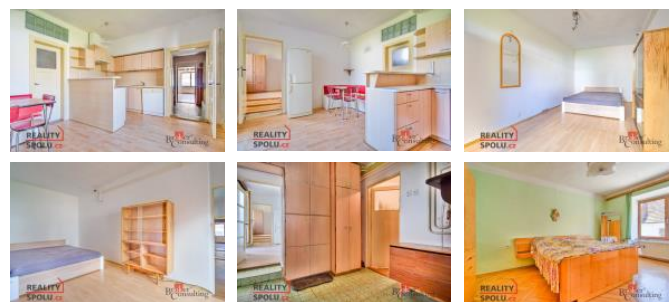

Pokud hledáte útulné bydlení v klidné lokalit s dobrou dostupností do okolních m st, je tento d m v Bavorov tou pravou volbou pro vás.

Nabídky financování zajiš ujeme v rámci obchodního p ípadu.

ID inzerátu ESO:	4259422
Inzerát vydán:	02.07.2024
Inzerát aktualizován:	03.07.2024
Budova je z:	Smíšená
Stav:	P ed rekonstrukcí
Plocha pozemku:	489 m <sup>2</sup>
Užitná plocha:	126 m <sup>2</sup>
Podlahová plocha:	126 m <sup>2</sup>