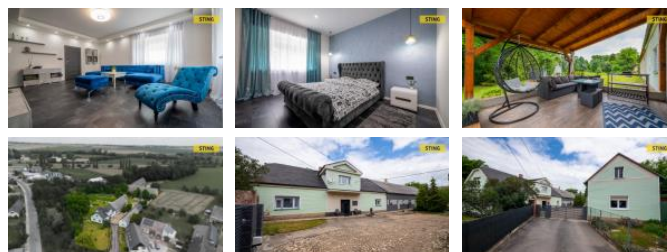

Klidná lokalita a velkorysý pozemek o vým ě 3.259 m2 poskytují ideální podmínky pro život i práci.

Nemovitost nabízí široké možnosti využití, a už hledáte prostor pro rodinné bydlení, podnikání nebo kombinaci obojího. Neplachovice jsou klidná obec s dobrou dostupností do okolních m st a veškerou ob anskou vybaveností.

ID inzerátu ESO:	4259532
Inzerát aktualizován:	02.12.2024
Inzerát vydán:	02.07.2024
ID zakázky v RK:	130316
Budova je z:	Smíšená
Stav:	Velmi dobrý
Plocha pozemku:	3259 m2
Užitná plocha:	400 m2
Podlahová plocha:	200 m2
Zastav ná plocha:	650 m2