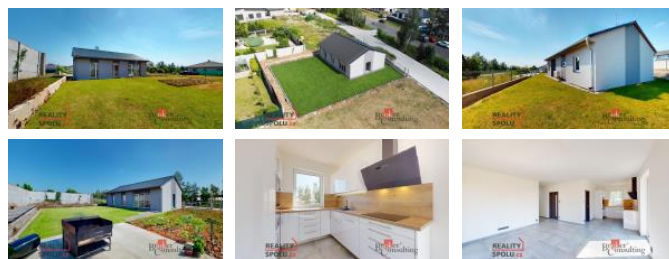

Zastav ná plocha íní 119m² a užitná plocha dosahuje 95m². Zahrada o rozloze 440 m². Celková parcela o rozloze 560m² poskytuje dostatek prostoru pro zahradu í terasu, kde si m žete užívat klidné chvíle a relaxovat. Je možné využít cca 40m² plochy jako úložný prostor v podkroví s p ístupem z chodby. P ední plot je opat en bránou s el.pohonem pro pohodlný vjezd automobil a brankou.

Odpad je napojen na kanalizaci, voda je p ívedena z ve ejného vodovodu. 200L boiler navodu je vyh íván T .

U domu je 5m³ jímka pro deš ovou vodu.

Tato výjime ná nemovitost se nachází v prestižní a velice žádané oblasti na Chomutovsku s napojením na D7 na Prahu, SRN a Karlovy Vary. Obec Spo ice nabízí vše, co si m žete p át: Mate skou školu, Základní školu, Poštu, Ve erku, Spolky, D m pro seniory, Sportovní halu s posilovnou a saunou, knihovnu ... Díky skv lé dostupnosti se snadno dostanete do centra m sta Chomutov MHD, kde najdete veškeré služby a vyžití.

Pokud hledáte nový rodinný d m, kde všechno voní novotou, který je ihned k nast hování a s možností si vytvo it zahradu dle Vašich vlastních p edstav v žádané lokalit a v klidné ulici v obci Spo ice - tak tato nemovitost je pro Vás tou správnou volbou.

V p ípad zájmu o prohlídku nás neváhejte kontaktovat.

Vy ídíme výhodné financování nemovitosti.

Finance.Reality.Spolu.

ID 62042

ID inzerátu ESO:	4259916
Inzerát vydán:	03.07.2024

KONTAKTNÍ ÚDAJE:

Broker Consulting, a.s.

Tel:

+420 800 100 164

Email:

okrealitnisluzby@bcas.cz

Broker Consulting, a.s.

Tel:

800100164

Adresa:

Radlická 751/113E, 158 00

Praha - Stod lky

Web:

<https://realityspolu.cz>