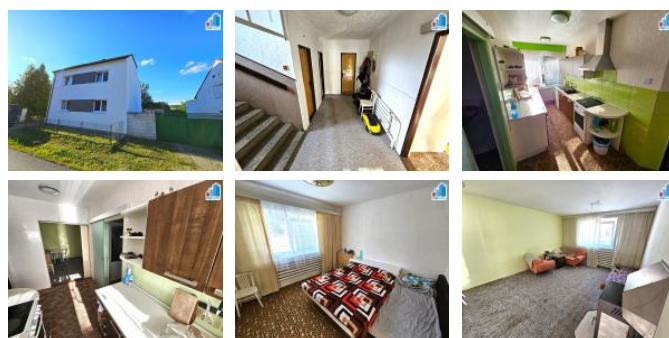

Nemovitost o zastav né ploše 110 m2 se nachází na pozemku o celkové vým e 497 m2.

Rodinný d m prošel rekonstrukcí - zateplení, plastová okna.

V dom se nachází dv bytové jednotky.

V p ízemí se nachází p edsí , kuchyn , dva pokoje, koupelna s vanou a samostatné WC.

V pat e se nachází kuchyn , t i pokoje a koupelna s vanou.

K domu náleží zahrada, garáž a kolna.

Vytáp ní kombinované - tuhá paliva, uhlí, krbové kamna, elektr. kotel

Voda vlastní ze studny.

D m je áste n podsklepený.

V p ípad Vašeho zájmu Vám zajistíme nejvýhodn ější financování na míru zdarma.

Cena info RK.

Doporu ují prohlídku.

ID inzerátu ESO:	4260937
Inzerát aktualizován:	20.07.2024
Inzerát vydán:	09.07.2024
ID zakázky v RK:	5151
Budova je z:	Cihla
Stav:	Dobrý
Plocha pozemku:	497 m2
Užitná plocha:	190 m2
Zastav ná plocha:	110 m2