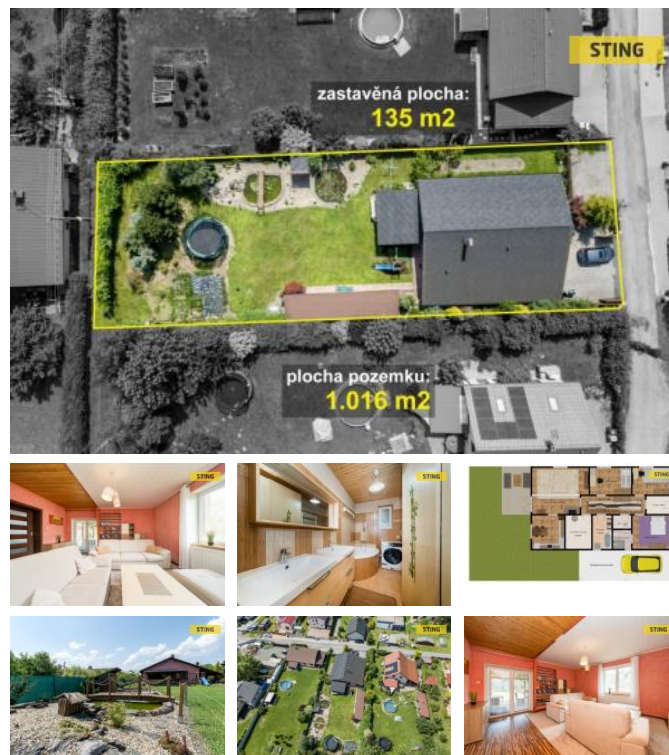

## K prodeji, Rodinný d m

Cena za nemovitost:

**7 600 000 K**

íslo inzerátu (ID): 4261668 Datum vydání: 25.07.2024

Lokalita:

**Ostrava**

Nabízíme Vám ke koupi cihlový rodinný d m 4+1 v Ostrav - Bartovicích o obytné ploše 105 m<sup>2</sup>. V dom se nachází 2 samostatné d tské pokoje, ložnice manžel s vlastní koupelnou a toaletou, prostorný obývací pokoj, velká kuchy , samostatná koupelna a záchod, technická místnost, vstupní prostor a chodba. Jedná se o novostavbu z roku 2011, zd nou (Ytong 300 mm) a zateplenou (200 mm st ny, 170 mm podlaha, 400 mm strop). Vytáp ní zajiš uje automatický kotel na pelety se zásobníkem až na 14 dn , oh ev vody zajiš uje tepelné erpadlo. Sklolaminátová okna prémiové ady Rehau - Geneo spolu s rekuperací vzduchu v celém dom zajiš ují velmi nízké náklady na vytáp ní, cca 1 t pelet (8 000 K ) na rok. Sou ástí prodeje je okrasná zahrada o vým e 1 000 m<sup>2</sup>;, na které se nachází kryté posezení za domem, velká k lna na d evo, zahradní nábytek, kryté parkovací stání a rybník s vodopádem. Objekt je celý oplocený, brána je elektrická a zabezpe en systémem Jablotron. K dispozici je 6 parkovacích míst, na st eše je finský prémiový šindel Katepal. Jedná se o velmi klidnou lokalitu s rychlou dostupností do centra Ostravy, poskytující soukromí a klid pro celou rodinu. Do konce ervence 2024 nabízíme prost ednictvím našeho partnera úrokové sazby od 4,89 % p.a. Více informací Vám sd lí náš specialista na prohlídce.

ID inzerátu ESO:	4261668
Inzerát aktualizován:	25.07.2024
Inzerát vydán:	12.07.2024
ID zakázky v RK:	130415
Budova je z:	Cihla
Stav:	Velmi dobrý
Plocha pozemku:	1000 m <sup>2</sup>
Užitná plocha:	130 m <sup>2</sup>
Podlahová plocha:	105 m <sup>2</sup>
Plocha zahrady:	1000 m <sup>2</sup>
Zastav ná plocha:	135 m <sup>2</sup>