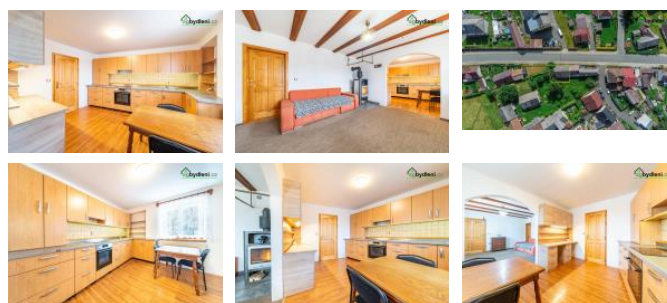

Dům je konstruován z cihel, podkroví z porothermu, což zaručuje stabilitu a kvalitu. Vytápění je zajištěno lokálním palivem, budete mít tedy vždy dostatek tepla i v těch nejchladnějších zimních dnech. Navíc, díky této formě vytápění, si můžete být jisti, že vaše náklady na energie budou co nejnižší.

Vybavení domu zahrnuje i sklep. Dále zde najdete také krásnou zahradu, která je ideálním místem pro relaxaci a grilování s rodinou a přáteli. Navíc, dům je již vybaven nábytkem, který je poctivou rukou prací truhlářem dlanou na míru. To znamená, že můžete těžit na unikátní a pohodlný nábytek, který bude dokonale ladit s vaším novým domovem.

V blízkosti domu se nachází všechny potřebné občanské vybavenosti, jako jsou obchody, škola, školka, pošta, vše ostatní najdete v nedalekých Domažlicích, případně v 5 km vzdálené Kdyni. Okolní příroda je ideální pro procházky, cyklistiku a další venkovní aktivity. Díky své výhodné poloze v klidné části obce, budete mít pocit, že jste vždy na ústí od shonu velkoměsta.

Tento útulný domek v Koutě na Šumavu je perfektní volbou pro ty, kteří hledají krásné a klidné bydlení v blízkosti přírody. Nechte se okouzlit jeho prostornými místnostmi, vybavením a pohodlným životním stylem. Zajistěte si tento unikátní dům pro sebe a svou rodinu ještě dnes a neváhejte mne kontaktovat. Ráda vám pomůžu i s případným financováním.

KONTAKTNÍ ÚDAJE:

Barbora Langmajer

Tel:

+420 735022616

Email:

langmajer@agbydleni.cz

AG bydleni.cz, s.r.o.

Tel:

Adresa:

Kladrubská 392, 34901

Stříbro

Web:

www.agbydleni.cz

ID inzerátu ESO:	4262784
Inzerát vydán:	16.07.2024
ID zakázky v RK:	0
Budova je z:	Cihla
Plocha pozemku:	338 m²
Užitná plocha:	140 m²