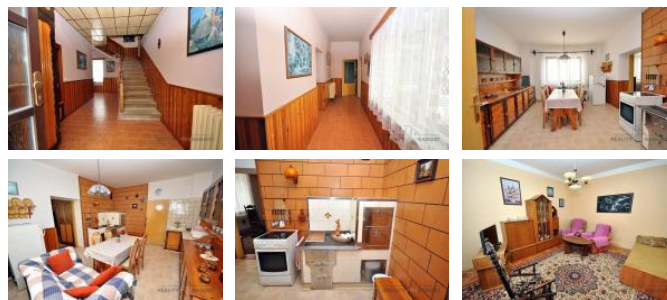

ID inzerátu ESO:	4262977
Inzerát vydán:	17.07.2024
ID zakázky v RK:	23204
Budova je z:	Cihla
Stav:	Velmi dobrý
Plocha pozemku:	437 m ²
Užitná plocha:	278 m ²
Podlahová plocha:	278 m ²
Plocha zahrady:	338 m ²
Zastav ná plocha:	254 m ²