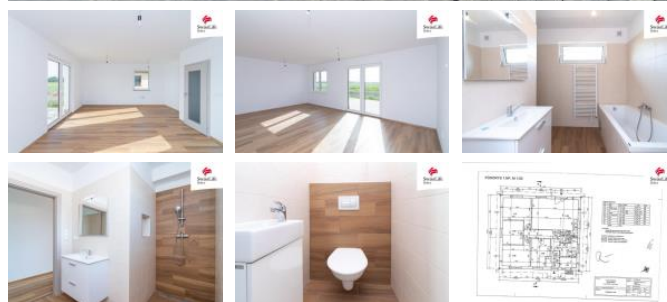

Tato novostavba typu bungalov 5+kk s dv ma parkovacími stáními disponuje propojením kuchy ského koutu s obývacím pokojem a to Vám umožní mít neustálý kontakt s rodinou i hosty. Prostorná koupelna nabízí rychlou sprchu p ed prací a nebo klidnou koupel ve van po celodenním shonu. Samoz ejmostí domu je technická místnost a podlahové vytáp ní po celém dom , které je vytáp no pomocí tepelného erpadla. Ráno si m žete vychutnát kávu na terase u obývacího pokoje a pop emýšlet nad tím, jak si zrealizujete zahradu dle svých vlastních p edstav. A co teprve, když ve er usednete v rodinném kruhu u krbových kamen a budete naslouchat praskání d eva.

Pokud Vás zajímá, co nabízí obec Dolní edice jako taková, tak tady nechybí ani školka, ani škola, obchod, hostinec i fotbalové h íšt . Dojezdová vzdálenost do Pardubic je pouze 10 km, Hradce Králové 15 km, Holic 4 km. Je zde napojení na dálnici D 35 a následně p ípojení na dálnici D 11, takže v Praze jste pouze za 50 min.

Te už sta í jediné zavolejte mi a domluvíme si společ nou prohlídku, kde si m žete prohlédnout Váš nový domov. Na prohlídce se na Vás bude t šit Vaše realitní maklé ka, Lenka Mazánková.

ID inzerátu ESO:	4263607
Inzerát aktualizován:	12.11.2024
Inzerát vydán:	19.07.2024
ID zakázky v RK:	0
Budova je z:	Cihla
Stav:	Velmi dobrý
Plocha pozemku:	628 m2
Terasa:	15m2
Užitná plocha:	104 m2
Podlahová plocha:	104 m2
Zastav ná plocha:	126 m2

KONTAKTNÍ ÚDAJE:

Lenka Mazánková

Tel:

+420 800775577

Email:

**info-
reality@swisslifeselect.cz**

Swiss Life Select

Reality s.r.o.

Tel:

800 55 77 55

Adresa:

Pob ežní 620/3, 18600

Praha 8

Web:

**[https://www.swisslife-
reality.cz/](https://www.swisslife-reality.cz/)**