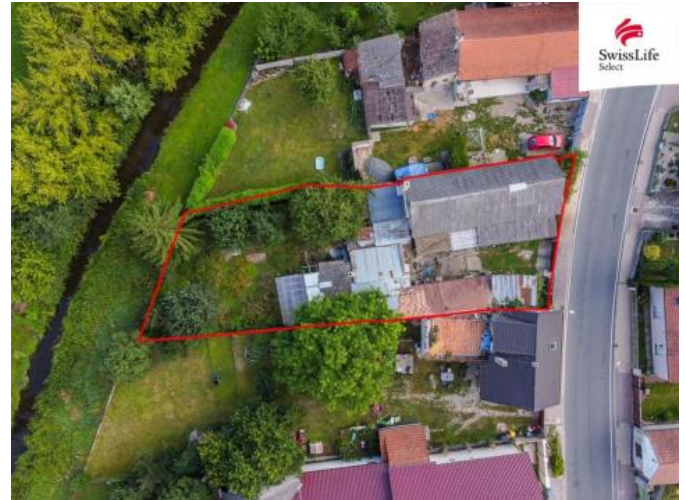

K prodeji, Rodinný d m

íslo inzerátu (ID): 4263731 Datum vydání: 22.07.2024

Cena za nemovitost:

3 399 000 K

Lokalita:
Nymburk

Hledáte nemovitost, kterou si můžete přizpůsobit dle svých představ? Máme pro Vás jedinečnou nabídku - starší jednopodlažní d m v malebné obci Zboží ko, který čeká na kompletní rekonstrukci. Tato nemovitost je ideální pro ty, kteří chtějí vytvořit svůj výsňový domov od základů.

D m je umístěn na pozemku o rozloze 769 m, nabízí skvělý potenciál pro realizaci Vašich snů. Součástí inzerátu je detailní plánek s aktuální dispozicí domu a 3D vizualizace s možnou budoucí rekonstrukcí, která Vám poskytne inspiraci, jak může Váš nový domov vypadat.

Obec Zboží ko se nachází v okrese Nymburk ve Středoevropském kraji, jen 10 km od města Nymburk, které nabízí veškerou občanskou vybavenost včetně škol, obchodů, restaurací a kulturních zařízení. Dojezdová vzdálenost do Prahy na ústředním mostě je přibližně 30 min. To z této nemovitosti činí ideální volbu pro ty, kteří hledají klidné bydlení v přírodě s dobrou dostupností do hlavního města.

V případě více zájemců o nemovitost, si majitel vyhrazuje právo prodat nemovitost zájemci s nejvyšší nabídkou.

ID inzerátu ESO:	4263731
Inzerát vydán:	22.07.2024
ID zakázky v RK:	22840
Budova je z:	Smíšená
Stav:	Před rekonstrukcí
Plocha pozemku:	769 m ²
Užitná plocha:	91 m ²
Podlahová plocha:	91 m ²
Zastavěná plocha:	138 m ²