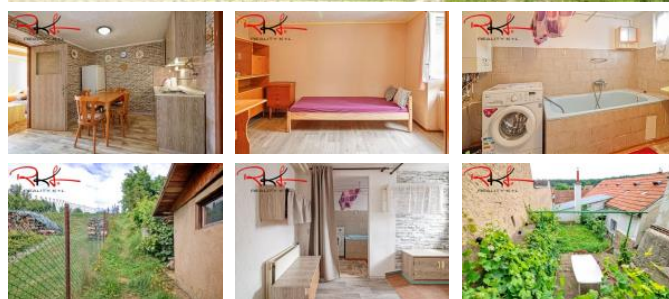

P ízemí: V p ízemí domu se nachází garáž ,dv r, kolna a sklepní prostory.

Obytné patro: Z p ízemí vede zd né schodišt se schodišovou plošinou pro invalidy do obytného patra, kde se nachází:

- kuchyn
- obývací pokoj
- ložnice
- koupelna
- samostatná toaleta

Z obytného patra je p ístup na zahrádku s posezením a k zahradnímu jednopokojovému domku. V další svažité ásti oplocené zahrady se nachází malá vinice s brankou na obecní komunikaci.

Další prostory: K dispozici je také rozlehlá p da s dílnou.

Technické vybavení: D m je vybaven novými plastovými okny a úst edním vytáp ním pomocí plynového kotle. Podlahy jsou betonové s položenou dlažbou a PVC. Všechny inženýrské sít jsou zavedeny. K dispozici je též nová stavební dokumentace ke stávajícímu stavu domu.

Obec P estavky poskytuje áste nou ob anskou vybavenost v podob mate ské školy, obecního ú adu, obchodu, zastávky autobusu, sportovního h íšt , pohostinství. Kompletní ob anská vybavenost je k dispozici v nedaleké Roudnici nad Labem. V dosahu 5 km je nájezd na dálnici D8 Praha – Ústí.

D m je volný ihned. PENB t ída G. Financování nemovitosti pro Vás zajistíme. Pro více informací kontaktujte maklé ku.

KONTAKTNÍ ÚDAJE:

Pavlína Kašíková

Tel:

739 513 386

Email:

pkasicikova@realitykl.cz

REALITY K+L

Tel:

739513386

Adresa:

Blahoslavova 189, 9301

Mladá Boleslav

Web:

www.realitykl.cz

ID inzerátu ESO:	4264584
Inzerát aktualizován:	02.01.2025
Inzerát vydán:	24.07.2024
ID zakázky v RK:	2040
Budova je z:	Cihla
Stav:	Dobrý
Plocha pozemku:	574 m²
Užitná plocha:	59 m²
Zastav ná plocha:	288 m²