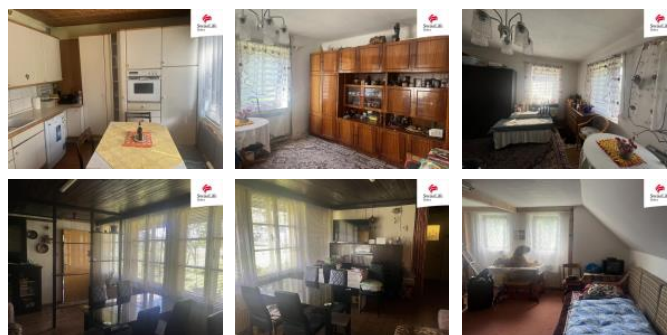

Základní informace o nemovitosti:

Dispozice: 3 obývací pokoje, kuchyň, samostatné WC a koupelna

Pozemek: 1170 m²

Vybavení:

Vlastní studna

Tepelné čerpadlo

Kotel na tuhá paliva

Zastřešená terasa

Popis domu:

Tento rodinný dům nabízí tři prostorné pokoje. Velkou výhodou je zastřešená terasa, kde si můžete užít příjemné posezení za jakéhokoliv počasí. Na pozemku o rozloze 1170 m², najdete dostatek prostoru pro zahradní údržbu, dětské hry nebo relaxaci.

Dům je vybaven moderním tepelným čerpadlem, které zajišťuje energeticky úsporné vytápění. Pro chladné zimní večery je zde k dispozici kotel na tuhá paliva, který vytváří útulnou atmosféru. Vlastní studna zajišťuje dostatek vody pro potřeby domácnosti i zahrady.

Okolí:

Javorník u Rudníku je malebná obec obklopená krásnou přírodou Krkonoš. V okolí najdete mnoho turistických tras, cyklostezek a dalších možností pro aktivní odpočinek. Blízkost hor nabízí skvělé podmínky pro zimní sporty.

Kontaktujte nás pro více informací a domluvu prohlídky: V případě zájmu o nemovitost, si majitel vyhrazuje právo prodat nemovitost zájemci s nejvyšší nabídkou.

ID inzerátu ESO:	4264696
Inzerát aktualizován:	20.11.2024
Inzerát vydán:	24.07.2024
ID zakázky v RK:	0
Budova je z:	Cihla
Stav:	Dobrý
Plocha pozemku:	1170 m²
Užitná plocha:	111 m²
Podlahová plocha:	111 m²
Zastavěná plocha:	121 m²

KONTAKTNÍ ÚDAJE:

Jolana Klučková

Tel:

+420 800775577

Email:

**info-
reality@swisslifeselect.cz**

Swiss Life Select

Reality

Tel:

800 55 77 55

Adresa:

Pobřežní 620/3, 18600

Praha 8

Web:

**[https://www.swisslife-
reality.cz/](https://www.swisslife-reality.cz/)**