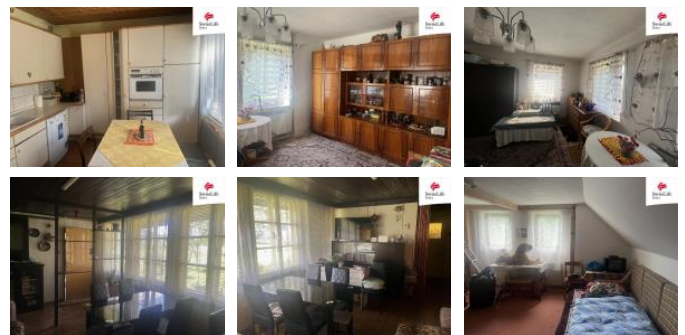

Základní informace o nemovitosti:

Dispozice: 3 obývací pokoje, kuchy , samostatné WC a koupelna

Pozemek: 1170 m

Vybavení:

Vlastní studna

Tepelné erpadlo

Kotel na tuhá paliva

Zast ešená terasa

Popis domu:

Tento rodinný d m nabízí t i prostorné pokoje. Velkou výhodou je zast ešená terasa, kde si m žete užít p íjemné posezení za jakéhokoliv po así. Na pozemku o rozloze 1170 m, najdete dostatek prostoru pro zahradni ení, d tské hry nebo relaxaci.

D m je vybaven moderním tepelným erpadlem, které zajiš uje energeticky úsporné vytáp ní. Pro chladné zimní ve ery je zde k dispozici kotel na tuhá paliva, který vytvá í útulnou atmosféru. Vlastní studna zajiš uje dostatek vody pro pot eby domácnosti i zahrady.

Okolí:

Javorník u Rudníku je malebná obec obklopená krásnou p írodou Krkonoš. V okolí najdete mnoho turistických tras, cyklostezek a dalších možností pro aktivní odpo ínek. Blízkost hor nabízí skv lé podmínky pro zimní sporty.

Kontaktujte nás pro více informací a domluvu prohlídky: V p ípad více zájemc o nemovitost, si majitel vyhrazuje právo prodat nemovitost zájemci s nejvyšší nabídkou.

ID inzerátu ESO:	4264696
Inzerát vydán:	24.07.2024
ID zakázky v RK:	22850
Budova je z:	Cihla
Stav:	Dobrý
Plocha pozemku:	1170 m2
Užitná plocha:	111 m2
Podlahová plocha:	111 m2
Zastav ná plocha:	121 m2

KONTAKTNÍ ÚDAJE:

Andrea Da helová

Tel:

+420 800775577

Email:

info-

reality@swisslifeselect.cz

Swiss Life Select

Reality s.r.o.

Tel:

800 55 77 55

Adresa:

Pob ežní 620/3, 18600

Praha 8

Web:

<https://www.swisslife-reality.cz/>