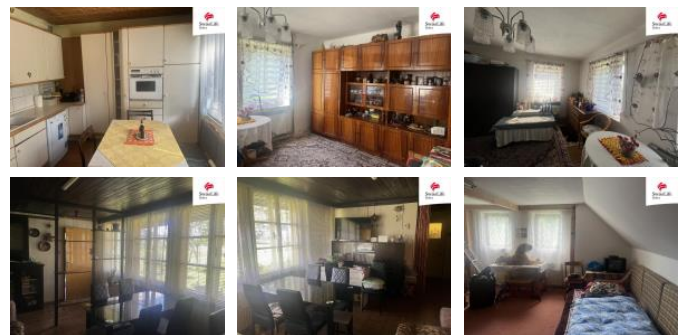

Základní informace o nemovitosti:

Dispozice: 3 obývací pokoje, kuchyň, samostatné WC a koupelna

Pozemek: 1170 m²

Vybavení:

Vlastní studna

Tepelné čerpadlo

Kotel na tuhá paliva

Zastřešená terasa

Popis domu:

Tento rodinný dům nabízí tři prostorné pokoje. Velkou výhodou je zastřešená terasa, kde si můžete užít příjemné posezení za jakéhokoliv počasí. Na pozemku o rozloze 1170 m², najdete dostatek prostoru pro zahradní údržbu, dětské hry nebo relaxaci.

Dům je vybaven moderním tepelným čerpadlem, které zajišťuje energeticky úsporné vytápění. Pro chladné zimní večery je zde k dispozici kotel na tuhá paliva, který vytváří útulnou atmosféru. Vlastní studna zajišťuje dostatek vody pro potřeby domácnosti i zahrady.

Okolí:

Javorník u Rudníku je malebná obec obklopená krásnou přírodou Krkonoše. V okolí najdete mnoho turistických tras, cyklostezek a dalších možností pro aktivní odpočinek. Blízkost hor nabízí skvělé podmínky pro zimní sporty.

Kontaktujte nás pro více informací a domluvu prohlídky: V případě zájmu o nemovitost, si majitel vyhrazuje právo prodat nemovitost zájemci s nejvyšší nabídkou.

ID inzerátu ESO:	4264696
Inzerát aktualizován:	20.11.2024
Inzerát vydán:	24.07.2024
ID zakázky v RK:	0
Budova je z:	Cihla
Stav:	Dobrý
Plocha pozemku:	1170 m²
Užitná plocha:	111 m²
Podlahová plocha:	111 m²
Zastavěná plocha:	121 m²

KONTAKTNÍ ÚDAJE:

Jolana Klučková

Tel:

+420 800775577

Email:

info-

reality@swisslifeselect.cz

Swiss Life Select

Reality s.r.o.

Tel:

800 55 77 55

Adresa:

Pobřežní 620/3, 18600

Praha 8

Web:

<https://www.swisslife-reality.cz/>