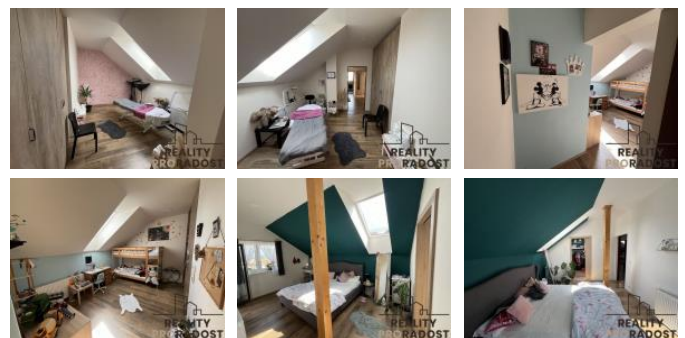

Nabízíme k prodeji rodinný d m 5+kk s garáží a zahradou v obci Bohutice, okres Znojmo. Jedná se o novostavbu rohového t ípodlažního domu o užitné ploše 221 m², kolaudace v roce 2021. Nemovitost je napojena na kompletní IS. Vytáp ní a oh ev vody zajiš ují plynový kotel Protherm o výkonu 25 KW nebo krb s vým níkem o výkonu 25 KW, kdy 5 KW je do prostoru a 20 KW do vody. Pr m rná ro ní spot eba plynu je 12 MWh a elekt iny 5 MWh. Okna trojskla. Chyb jící finální barva fasády skýtá možnost pro vlastní preference budoucích majitel . Garáž o vým e 22 m². Pozemek p ed domem je v procesu p em ny v zahradu. Obec Bohutice se nachází v okrese Znojmo je obklopena vinohrady a známá je také meru kami, které se zde p stují n kolik let. Nejbližší m sto Moravský Krumlov s kompletní ob anskou vybaveností je vzdálené 9 km. Velmi dobré spojení do Brna vlakem nebo autem 40 min. Energetická náro nost domu je C, úsporná. S financováním nemovitosti hypote ní m úv rem, Vám rádi pom žeme. Pokud máte zájem o prohlídku této nemovitosti, neváhejte nás kontaktovat. T šíme se na všechny, kte í hledají prostorný a bezpe ný domov pro pohodlný život. V p ípad zájmu o prohlídku nás neváhejte kontaktovat.

ID inzerátu ESO:	4264926
Inzerát aktualizován:	04.02.2025
Inzerát vydán:	25.07.2024
ID zakázky v RK:	23301
Budova je z:	Cihla
Stav:	Velmi dobrý
Plocha pozemku:	342 m²
Užitná plocha:	221 m²
Podlahová plocha:	221 m²
Plocha sklepa:	50 m²
Plocha zahrady:	213 m²
Zastav ná plocha:	129 m²

KONTAKTNÍ ÚDAJE:

Ing. Martin Himer

Tel:

734 699 982

Email:

himer@reality-proradost.cz

**REALITY
PRORADOST s.r.o.**

Tel:

704532094

Adresa:

**Opletalova 1417/25, 110 00
Praha 1**

Web:

www.reality-proradost.cz