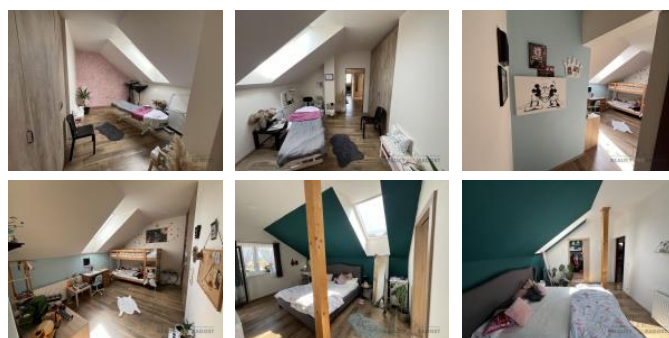

ID inzerátu ESO:	4264926
Inzerát aktualizován:	07.11.2024
Inzerát vydán:	25.07.2024
ID zakázky v RK:	23301
Budova je z:	Cihla
Stav:	Velmi dobrý
Plocha pozemku:	342 m ²
Užitná plocha:	221 m ²
Podlahová plocha:	221 m ²
Plocha sklepa:	50 m ²
Plocha zahrady:	213 m ²
Zastav ná plocha:	129 m ²