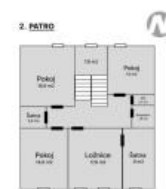

ID inzerátu ESO:	4265759
Inzerát aktualizován:	12.12.2024
Inzerát vydán:	29.07.2024
ID zakázky v RK:	43127
Budova je z:	Cihla
Stav:	Velmi dobrý
Plocha pozemku:	389 m ²
Užitná plocha:	215 m ²
Podlahová plocha:	215 m ²
Plocha zahrady:	257 m ²
Zastav ná plocha:	132 m ²