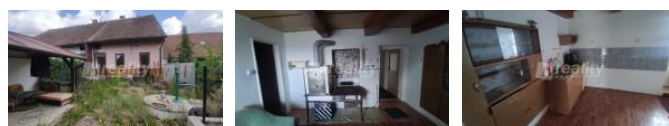

K prodeji, Rodinný d m

Cena za nemovitost:

1 890 000 K

íslo inzerátu (ID): 4267062 Datum vydání: 29.01.2025

Lokalita:
T ebí

Nabízíme Vám rodinný d m k prodeji v malebné vesni ce Nimpšov. Tento malý d m 2+1 o ploše 70 m² na pozemku o velikosti 290 m² je v dobrém stavu. Krom obytné ásti zde najdete také stodolu s jedním samostatným pokojem a sociálním za ízením. Stodolu lze také využít k parkování auta. D m je áste n podsklepený.

ID inzerátu ESO:	4267062
Inzerát vydán:	02.08.2024
Inzerát aktualizován:	29.01.2025
Budova je z:	Smíšená
Stav:	Dobrý
Plocha pozemku:	290 m ²
Užitná plocha:	70 m ²
Plocha sklepa:	10 m ²

KONTAKTNÍ ÚDAJE: