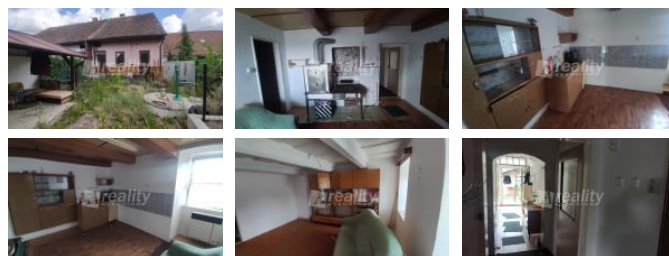

K prodeji, Rodinný d m

Cena za nemovitost:

1 890 000 K

íslo inzerátu (ID): 4267062 Datum vydání: 24.11.2024

Lokalita:
T ebí

Nabízíme Vám rodinný d m k prodeji v malebné vesni ce Nimpšov. Tento malý d m 2+1 o ploše 70 m² na pozemku o velikosti 290 m² je v dobrém stavu. Krom obytné ásti zde najdete také stodolu s jedním samostatným pokojem a sociálním za ízením. Stodolu lze také využít k parkování auta. D m je áste n podsklepený.

ID inzerátu ESO:	4267062
Inzerát vydán:	02.08.2024
Inzerát aktualizován:	24.11.2024
Budova je z:	Smíšená
Stav:	Dobrý
Plocha pozemku:	290 m ²
Užitná plocha:	70 m ²
Plocha sklepa:	10 m ²

KONTAKTNÍ ÚDAJE: