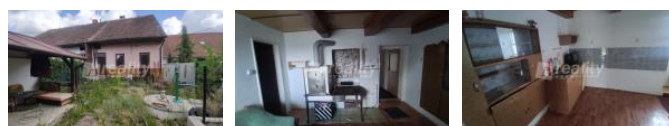

## K prodeji, Rodinný d m

Cena za nemovitost:

**1 890 000 K**

íslo inzerátu (ID): 4267062 Datum vydání: 09.01.2025

Lokalita:

**T e b í**

Nabízíme Vám rodinný d m k prodeji v malebné vesni ce Nimpšov. Tento malý d m 2+1 o ploše 70 m<sup>2</sup> na pozemku o velikosti 290 m<sup>2</sup> je v dobrém stavu. Krom obytné ásti zde najdete také stodolu s jedním samostatným pokojem a sociálním za ízením. Stodolu lze také využít k parkování auta. D m je áste n podsklepený.

ID inzerátu ESO:	4267062
Inzerát vydán:	02.08.2024
Inzerát aktualizován:	09.01.2025
Budova je z:	Smíšená
Stav:	Dobrý
Plocha pozemku:	290 m <sup>2</sup>
Užitná plocha:	70 m <sup>2</sup>
Plocha sklepa:	10 m <sup>2</sup>