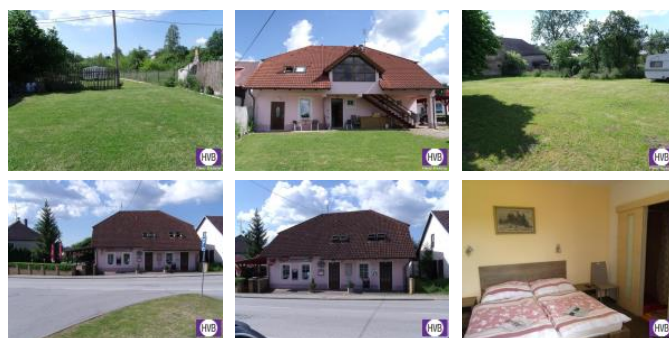

K prodeji, Rodinný d m

Cena za nemovitost:

11 250 000 K

íslo inzerátu (ID): 4267136 Datum vydání: 30.01.2025

Lokalita:
eský Krumlov

Nabízíme k prodeji d m s restaurací, ubytováním a pozemkem o vým e 1.141 m² v Horní Plané na Lipenském jeze e okr. eský Krumlov. D m má 8 pokoj v etn. soc. za ízení a po malé p estavb možnost až 7 byt . D m má t i samostatné vchody a je áste n podsklepen. Dále je zde stavební parcela na klidném míst k výstavb rodinného domu v etn síti o vým e tém 600 m². V míst je kompletní ob anská vybavenost. Možnost vy ízení hypotéky. Pro další info volejte.

ID inzerátu ESO:	4267136
Inzerát aktualizován:	30.01.2025
Inzerát vydán:	02.08.2024
ID zakázky v RK:	18371
Budova je z:	Cihla
Stav:	Velmi dobrý
Umíst ní:	2. podlaží
Plocha pozemku:	1141 m ²
Užitná plocha:	300 m ²
Podlahová plocha:	190 m ²
Plocha zahrady:	900 m ²
Zastav ná plocha:	176 m ²