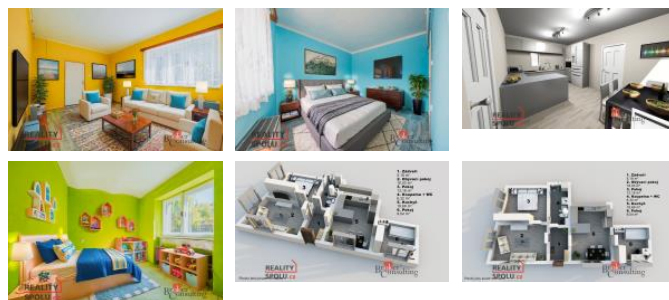

ID inzerátu ESO:	4267854
Inzerát vydán:	05.08.2024
Inzerát aktualizován:	29.08.2024
Budova je z:	Cihla
Stav:	Dobrý
Plocha pozemku:	355 m ²
Užitná plocha:	70 m ²

KONTAKTNÍ ÚDAJE:

Broker Consulting, a.s.

Tel: