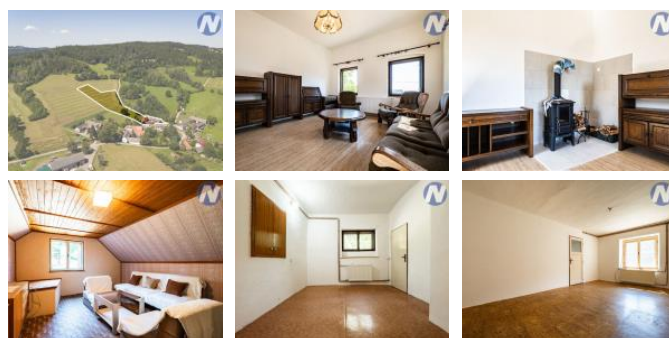

K prodeji, Rodinný d m

íslo inzerátu (ID): 4267884 Datum vydání: 11.03.2025

Cena za nemovitost:

5 050 000 K

Lokalita:
Prachatice

V exkluzivním zastoupení majitele nabízím k prodeji rodinný d m v malebné osadě Švihov u Lažiš . Dispozice je 4+1 o rozloze 110 m². D m je áste n podslepen a jsou zde nové rozvody topení a vody. Také interiér prošel áste nou rekonstrukcí. D m má vlastní studnu s možností napojení na obecní vodovod. Je zde elekt ina 220/380V. Jsou zde stáje, stodoly a kolny s uzav eným dvorem o celkové rozloze 905 m². Za stodolou se rozprostírá zahrada o rozloze 1.564 m² s možností další výstavby. Na sad navazují pozemky o celkové ploše 6.227 m² nap íklad na chov koní. Celková plocha pozemk íní 8.696 m². Více informací u maklé e.

ID inzerátu ESO:	4267884
Inzerát aktualizován:	11.03.2025
Inzerát vydán:	05.08.2024
ID zakázky v RK:	43148
Budova je z:	Cihla
Stav:	Dobrý
Plocha pozemku:	8696 m ²
Užitná plocha:	110 m ²

KONTAKTNÍ ÚDAJE: