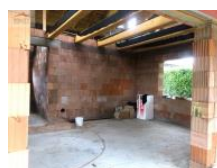

ID inzerátu ESO:	4268236
Inzerát aktualizován:	13.11.2024
Inzerát vydán:	06.08.2024
ID zakázky v RK:	0
Budova je z:	Cihla
Stav:	Ve výstavb (nezkolaudováno)
Plocha pozemku:	684 m ²
Terasa:	ANO
Užitná plocha:	150 m ²
Podlahová plocha:	150 m ²
Plocha zahrady:	574 m ²
Zastav ěná plocha:	110 m ²