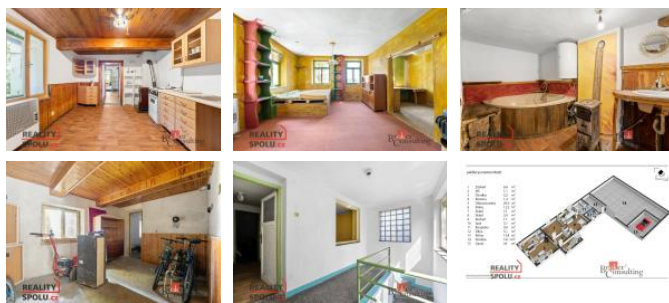

Pro více informací a domluvení prohlídky nás neváhejte kontaktovat.

ID inzerátu ESO:	4269489
Inzerát vydán:	13.08.2024
Inzerát aktualizován:	24.09.2024
Budova je z:	Cihla
Stav:	P ed rekonstrukcí
Plocha pozemku:	2653 m ²
Užitná plocha:	119 m ²