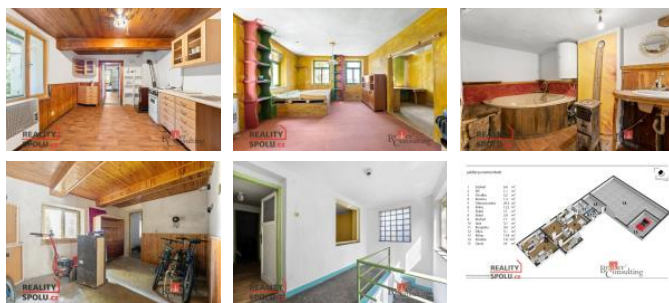

Pro více informací a domluvení prohlídky nás neváhejte kontaktovat.

ID inzerátu ESO:	4269489
Inzerát vydán:	13.08.2024
Inzerát aktualizován:	05.11.2024
Budova je z:	Cihla
Stav:	P ed rekonstrukcí
Plocha pozemku:	2653 m <sup>2</sup>
Užitná plocha:	119 m <sup>2</sup>