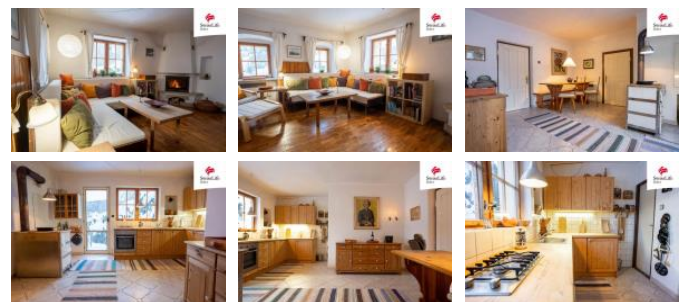

Obytná plocha domu je rozložena tak, aby nabídla optimální životní prostor. P ízemí domu láká svou úžasn prostornou verandou, která je ideálním místem pro odpo ínek s rodinou a p áteli. Kuchyn s kamny a výstupem do zahrady poskytuje skv lý výhled na okolní krajinu, zatímco obývací pokoj s křbovými kamny vytvá í teplotu a útulnou atmosféru pro rodinná setkání. V p ízemí domu je také umíst ěna koupelna a samostatné WC pro maximální pohodlí v každodenním život ě. V pat e pak naleznete 3 samostatné ložnice, které poskytují klid a soukromí pro každého ělena rodiny, nechybí ani prostorná pracovna. D m je áste n podsklepený.

Venkovní prostory domu jsou tvo eny velkou zahradou, která nabízí dostatek prostoru pro zahradni ění, grilování a relaxaci na ěrstvém vzduchu. Na pozemku se nachází dílna a bazén, které si d ěti i dosp ělí zamilují.

Tento kouzelný d m je p ípraven zm ěnit Váš pohled na bydlení a poskytnout Vám harmonické spojení s p írodou. Pro více informací nebo prohlídku m ě kontaktujte, realitní maklé ě Milan Ka kovský.

ID inzerátu ESO:	4270555
Inzerát vydán:	16.08.2024
ID zakázky v RK:	21906
Budova je z:	Smíšená
Stav:	Velmi dobrý
Plocha pozemku:	750 m ²
Užitná plocha:	123 m ²
Podlahová plocha:	123 m ²
Zastav ěná plocha:	93 m ²