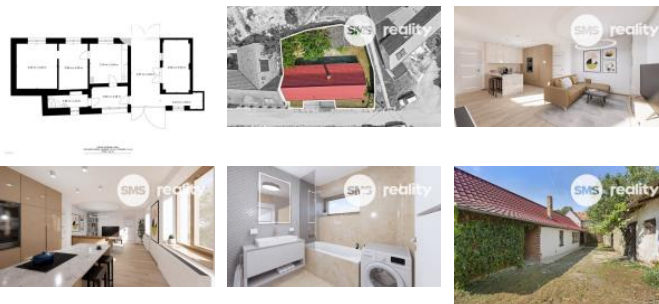

K prodeji, Rodinný d m

Cena za nemovitost:

3 469 400 K

íslo inzerátu (ID): 4270860 Datum vydání: 07.01.2025

Lokalita:

B eclav

P edstavujeme vám jedine nou p íležitost k vytvo ení vysn ného domova v malebné obci Boleradice. Tento cihlový adový d m se nachází v klidné ásti obce a je ideální volbou pro rodiny s d tmi, které hledají bezpe né a pohodlné bydlení.

D m nabízí t i prostorné pokoje a zastav nou plochu 150 m², což znamená dostatek prostoru pro všechny vaše pot eby. Užitná plocha 120 m² a plocha parcely 306 m² poskytují dostatek místa nejen pro bydlení, ale i pro zábavu a relaxaci. Tento d m je p ed rekonstrukcí, což vám dává jedine nou možnost p izp sobit si jej p esn podle vašich p edstav a sn .

ID inzerátu ESO:	4270860
Inzerát aktualizován:	07.01.2025
Inzerát vydán:	18.08.2024
ID zakázky v RK:	0778
Budova je z:	Cihla
Stav:	P ed rekonstrukcí
Plocha pozemku:	306 m ²
Užitná plocha:	120 m ²
Plocha sklepa:	20 m ²
Zastav ná plocha:	150 m ²