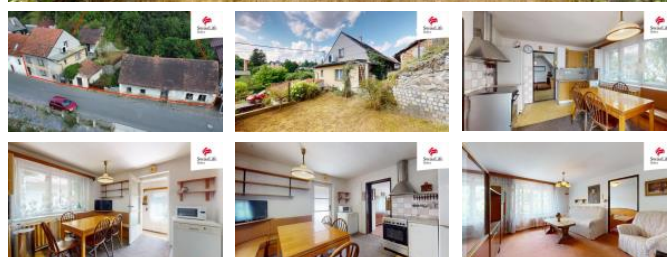

K prodeji, Rodinný d m

islo inzerátu (ID): 4270940 Datum vydání: 30.09.2024

Cena za nemovitost:

4 990 000 K

Lokalita:

P íbram

Nabízíme vám k prodeji hned dva rodinné domy se sedmi pozemky o celkové rozloze 1.095 m. První rodinný d m je ur en ke kompletní rekonstrukci a disponuje v p ízemí vstupní chodbou (5,5 m) a koupelnou s vanou a toaletou (4,3 m) a dále kuchyní (11,6 m), obývacím pokojem (15,3 m) s výhledem na Tvrz Starý Knín a dv ma ložnicemi (13,2 m a 11,8 m). Další prostory o velikosti p íbližn 60 m je možno vybudovat na p íd , na kterou je p ístup bo ním vchodem po schodišti mimo hlavní obytnou ást domu. Další místnost v dom je pak p ístupná p ímo z ulice a ta je ur ena pro vybudování a p ípojení nového zdroje vytáp ní (jelikož v dom momentáln žádný zdroj tepla není) nebo je možno ji využít nap íklad jako sklad í dílnu. D m má p ívodní okna, st echu, rozvody elekt iny i vody a odpad a tepla. Naproti hlavnímu vstupu do domu jsou pak ve svahu vybudovány dva sklepy a vedle domu je také ješt p ívodní garáž. Druhý d m je pak ur en spíše k demolici a stavební parcelu pod ním je možno využít bu k výstavb zcela nového rodinného domu nebo k vybudování nap íklad posezení, parkovacích stání nebo prostorné garáže. Nedaleko domu je autobusová zastávka a v obci se nachází kompletní ob anská vybavenost jako je MŠ, ZŠ, obecní ú ad, pošta, obchody, zdravotní st edisko a r zné kavárny a restaurace. M sta Dob íš i Mníšek pod Brdy jsou vzdálena p íbližn 10 km a nájezd na dálnici D4 je vzdálen 9 km.

ID inzerátu ESO:	4270940
Inzerát aktualizován:	30.09.2024
Inzerát vydán:	19.08.2024
ID zakázky v RK:	0
Budova je z:	Cihla
Stav:	P ed rekonstrukcí
Plocha pozemku:	1095 m ²
Užitná plocha:	126 m ²
Podlahová plocha:	126 m ²
Plocha zahrady:	689 m ²
Zastav ná plocha:	185 m ²