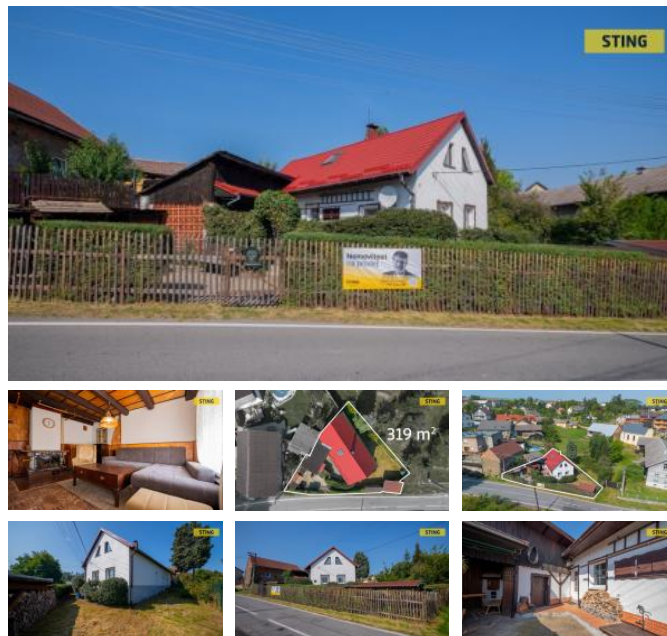

K prodeji, Rodinný d m

íslo inzerátu (ID): 4273879 Datum vydání: 02.12.2024

Cena za nemovitost:

3 000 000 K

Lokalita:
Opava

Exkluzivn nabízíme vesnický domek, v úprav na rekreaci, nebo trvalé bydlení. Na pom rn malé ploše se poda ilo majiteli vytvo it útulnou nemovitost. V p ízemí je kuchy spojená s obývacím pokojem, menší ložnice a soc. za ízení s WC, umývadlem a sprchovým koutem. Z chodby se dostaneme do podkroví, kde jsou za sebou azeny t i pokoje s úložným prostorem.

U domku je menší dílnka a zast ešené venkovní posezení s krbem a udírnou. Domek má dva zp soby vytáp ní, el. p ímotopy, nebo vým níkem v krbu obývacího pokoje, napojeného na radiátory, oh ev vody je ešen pouze el. pr tokovými oh íva í. P ípojení na el. 3x16A, obecní vodovod a splaškovou kanalizaci. Na nemovitosti prob hla b žná údržba, v etn ým ny oken v p ízemí a nové st ešní krytiny. V p ípad zájmu o prohlídku, nás neváhejte kontaktovat. V obci Mikolajice nebyla povode !. Do konce prosince 2024 nabízíme prost ednictvím našeho partnera úrokové sazby od 4,79 % p.a. Více informací Vám sd lí náš specialista na prohlídce.

ID inzerátu ESO:	4273879
Inzerát aktualizován:	02.12.2024
Inzerát vydán:	30.08.2024
ID zakázky v RK:	130737
Budova je z:	Smíšená
Stav:	Dobrý
Plocha pozemku:	319 m2
Užitná plocha:	132 m2
Podlahová plocha:	126 m2
Plocha zahrady:	176 m2
Zastav ná plocha:	99 m2