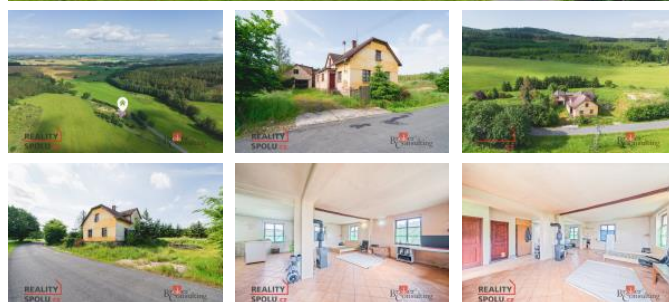

K prodeji, Rodinný d m

íslo inzerátu (ID): 4274555 Datum vydání: 04.09.2024

Cena za nemovitost:

5 500 000 K

Lokalita:

Rokycany

Na prodej rodinný d m s n kolika pozemky na samot mezi obcemi P ív tice a Sklená Hu na Rokycansku. Na této nemovitosti je zajímavá p edevším její poloha, která nabízí bydlení zcela mimo obydlenou zástavbu a novému majiteli se tak naskytne možnost vybudovat si sv j nový domov v absolutním soukromí.

Zd ný áste n podsklepený rodinný d m je ur en k celkové rekonstrukci, nebo k demolici.

Vytáp ní je ešeno kamny na tuhá paliva, voda p ivedena ze studny a kanalizace svedena do jímky. Obecní vodovod se nachází naproti v komunikaci.

Velkou výhodou jsou zde i pozemky náležící k nemovitosti, které dohromady zahrnují rozlohu 5.718 m². ást pozemk je vymezeno jako Plochy smíšené obytné, zbylá ást pak jako Plochy zem d lské.

Dle vyjád ení stavebního odboru v Rokycanech je možné na pozemcích vedených jako Plochy smíšené obytné vystav t 2 rodinné domy.

Ob ánská vybavenost je dostupná v 5 km vzdálených Radnicích, nebo v 13 km vzdálených Rokycanech.

Výhodou je dále i dobrá dostupnost na dálnici D5.

Pro více informací kontaktujte maklé e.

| | |
|-----------------------|---------------------|
| ID inzerátu ESO: | 4274555 |
| Inzerát vydán: | 03.09.2024 |
| Inzerát aktualizován: | 04.09.2024 |
| Budova je z: | Cihla |
| Stav: | Špatný |
| Plocha pozemku: | 5718 m ² |
| Užitná plocha: | 150 m ² |