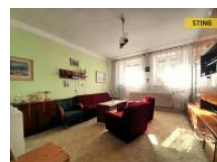

K prodeji, Rodinný d m

íslo inzerátu (ID): 4278268 Datum vydání: 09.12.2024

Cena za nemovitost:

3 770 000 K

Lokalita:
Jihlava

Nabízíme Vám k prodeji rodinný domek na okraji obce Kn žice u T ebí e s pozemkem o vým e 654 m². D m je dispozi n 3+1 s kom rkami, garáží a prostorným sklepem. Rozvody vody jsou v plastu a elekt ina v m di. Vytáp ní zajiš uje starší plynový kotel i kotel na tuhá paliva ve sklep . D m je napojený na veškeré inženýrské sít , krom kanalizace, ta je svedena do jímky na vyvážení. Garáž je pr chozí na zahradu, na které se nachází zahradní domek s další garáží. Zahrada vám nabízí soukromí a výhled do p írody. V obci najdete veškerou ob anskou vybavenost v . základní a mate ské školy, n kolik obchod , hosp dek, sportovní halu s posilovnou a služby jako kade nictví i masáže. T ším se na vás na prohlídce. Do konce prosince 2024 nabízíme prost ednictvím našeho partnera úrokové sazby od 4,79 % p.a. Více informací Vám sd lí náš specialista na prohlídce.

ID inzerátu ESO:	4278268
Inzerát aktualizován:	09.12.2024
Inzerát vydán:	16.09.2024
ID zakázky v RK:	130822
Budova je z:	Smíšená
Stav:	Dobrý
Plocha pozemku:	654 m²
Užitná plocha:	100 m²
Podlahová plocha:	80 m²
Plocha zahrady:	490 m²
Zastav ná plocha:	150 m²

KONTAKTNÍ ÚDAJE:

Zákaznický servis

Tel:

800 103 010,602 741

829,602 741 829

Email:

klientsky.servis@rksting.cz

Realitní kancelář

STING

Tel:

Adresa:

1. máje 540, 73961 T inec

Web:

www.rksting.cz