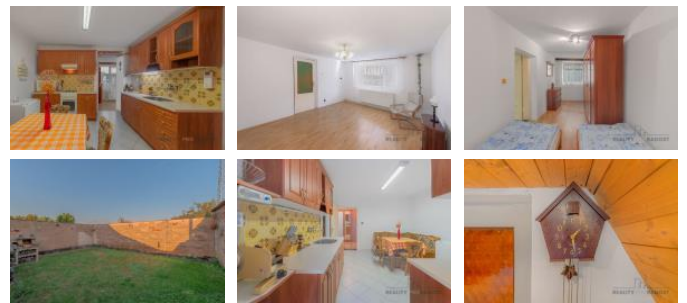

Dvůrek je roztomilý, velký tak akorát na posezení a nějaké rajčátko i jahody. Je tu i gril. Hned u domu je další místo na posezení.

Dům je napojený na obecní vodovod, studnu s užitkovou vodou, elektřinu i 380V a kanalizaci. Pípojka na plyn je na domě.

Dům je dispozici 3+1, ale pokud je naprosto skvělá k rozšíření podlahové plochy. Dole je chodba, kuchyně, ložnice a obývací pokoj. Technická místnost a místnost s mlynáckými schody do podkroví s postelemi.

V domě je většina podlah již betonových. Elektrika je v mědi, odpady v plastu. Obojí se dělalo cca před 20 lety. Odpady do domu jsou v plastu a jsou dělané před 2 lety. Voda je vedená v pozinku. Krov a střecha hlavní budovy je nová cca 11 let a omítky v domě cca 20 let. Také byla nově dělaná fasáda, která je na většinu již hotová.

Vytápění je ústřední elektrické, je tu snížená sazba.

Internet tu jede hezky. Je tu optický kabel.

Celková plocha pozemku u domu činí 360m². Pokud by Vám to bylo málo, tak k domu náleží zahrada o CP 266m², takže celkem 626m². Zastavěná plocha je 163m².

Pokud byste měli zájem o tento hezký a útulný domek, pak budu na telefonu i emailu, abychom mohli domluvit prohlídku. Už se těším :-D

ID inzerátu ESO:	4280194
Inzerát aktualizován:	13.12.2024
Inzerát vydán:	24.09.2024
ID zakázky v RK:	23897
Budova je z:	Smíšená
Stav:	Velmi dobrý
Plocha pozemku:	626 m²
Užitná plocha:	124 m²
Plocha zahrady:	266 m²
Zastavěná plocha:	163 m²

KONTAKTNÍ ÚDAJE:

Jana Krebsová

Tel:

602581646

Email:

krebsova@reality-proradost.cz

REALITY

PRORADOST s.r.o.

Tel:

704532094

Adresa:

Opletalova 1417/25, 110 00

Praha 1

Web:

www.reality-proradost.cz