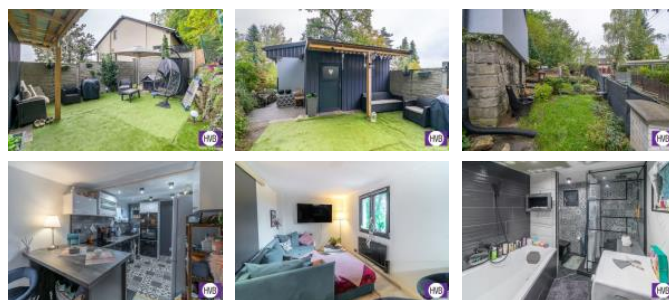

K prodeji, Rodinný d m

íslo inzerátu (ID): 4280368 Datum vydání: 29.10.2024

Cena za nemovitost:

4 690 000 K

Lokalita:

Praha-východ

Nabízíme k prodeji d m 2+kk na pozemku o CP 189 m² v Mirošovicích, okr. Praha - východ po celkové rekonstrukci. Kuchyn s novou kuchy skou linkou s vestav ýnými spot ebi i - induk ní deska, el. trouba, my ka. Podlahy tvo í dlažba, vinyl a plovoucí podlaha. D m je napojen na kanalizaci a vodovodní ád. Krby na biolích a p íprava na krb na tuhá paliva, nové p ímotopy s minimální spot ebou, bojler. Veškeré za ízení domu v cen . Na zahrad venkovní posezení, zahradní domek. D m se nachází v rekrea ní oblasti k celoro nímu užívání. Dopravní dostupnost výborná - vlak, bus. V obci se nachází obchod, benzínová stanice. Jedná se o Lad v kraj, v nedalekých Hrusicích se m žete vydat po stezce kocoura Mikeše, mnoho dalších památek a aktivit. Vzdálenost do í an 10 min. jízdy autem, do Mnichovic 4 min., kde najdete veškerou ob anskou vybavenost. Vzdálenost do Prahy 20 km po D1, do Benešova 15 km. P í rychlém jednání možná sleva. T ída PENB uvedena pouze ze zákonných požadavk . Možno financovat hypotékou - vy ídíme. Více informací vám poskytneme telefonicky.

ID inzerátu ESO:	4280368
Inzerát aktualizován:	29.10.2024
Inzerát vydán:	25.09.2024
ID zakázky v RK:	19615
Budova je z:	Smíšená
Stav:	Velmi dobrý
Plocha pozemku:	189 m ²
Užitná plocha:	53 m ²
Podlahová plocha:	53 m ²
Plocha sklepa:	53 m ²
Zastav ná plocha:	53 m ²