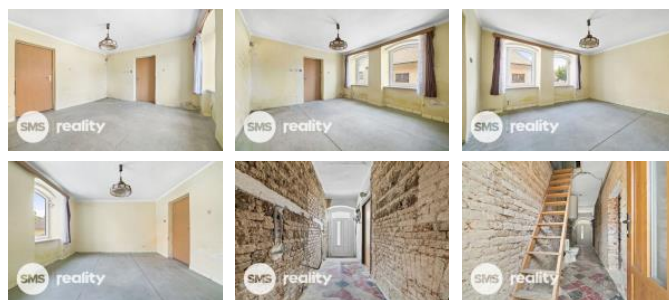

K prodeji, Rodinný d m

íslo inzerátu (ID): 4281897 Datum vydání: 16.12.2024

Cena za nemovitost:

2 200 000 K

Lokalita:
Ji ín

Nabízíme k prodeji d m typu Rodinný v ulici Emlerova v ásti obce Libán, okres Ji ín. Jedná se o smíšený adový objekt. D m disponuje 2 pokoji, kuchy byla ešena v chodb domu. P da nad pokoji nabízí možnost vybudovat další pokoje nap . na ložnice. Plastová okna. Elektrické akumulá ky vytáp li d m, momentáln odpojeno. Stav objektu je dobrý s nutnou investicí do kuchy ské linky a sociálního za ízení. Zastav ná plocha íní 101m². Zahrádka za domem v klidné ásti. Nemovitost je vybavena kanalizací pro odpad, elekt inou a lokálním elektrickým topením, ve ejným vodovodem. Materiál vozovky je asfaltový a zpevn ý. Dostupná doprava je zajišt na vlakem, silnicí a autobusem. V p ípad zájmu o prohlídku nás neváhejte kontaktovat.

ID inzerátu ESO:	4281897
Inzerát aktualizován:	16.12.2024
Inzerát vydán:	01.10.2024
ID zakázky v RK:	0879
Budova je z:	Smíšená
Stav:	Dobrý
Plocha pozemku:	196 m ²
Užitná plocha:	101 m ²
Plocha zahrady:	95 m ²
Zastav ná plocha:	101 m ²