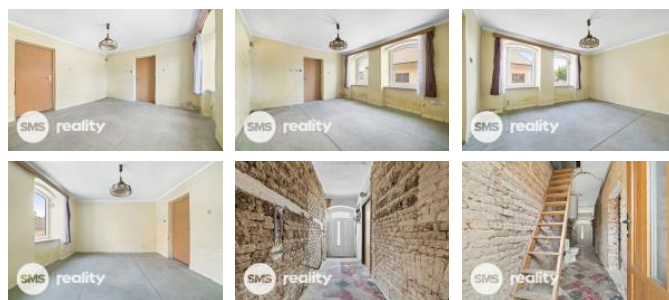

K prodeji, Rodinný d m

íslo inzerátu (ID): 4281897 Datum vydání: 03.10.2024

Cena za nemovitost:

2 700 000 K

Lokalita:
Ji ín

Nabízíme k prodeji d m typu Rodinný v ulici Emlerova v ásti obce Libán, okres Ji ín. Jedná se o smíšený adový objekt. D m disponuje 2 pokoji, kuchy byla ešena v chodb domu. P da nad pokoji nabízí možnost vybudovat další pokoje nap . na ložnice. Plastová okna. Elektrické akumulá ky vytáp li d m, momentáln odpojeno. Stav objektu je dobrý s nutnou investicí do kuchy ské linky a sociálního za ízení. Zastav ná plocha íní 101m². Zahrádka za domem v klidné ásti. Nemovitost je vybavena kanalizací pro odpad, elekt inou a lokálním elektrickým topením, ve ejným vodovodem. Materiál vozovky je asfaltový a zpevn ý. Dostupná doprava je zajišt na vlakem, silnicí a autobusem. V p ípad zájmu o prohlídku nás neváhejte kontaktovat.

ID inzerátu ESO:	4281897
Inzerát aktualizován:	03.10.2024
Inzerát vydán:	01.10.2024
ID zakázky v RK:	0879
Budova je z:	Smíšená
Stav:	Dobrý
Plocha pozemku:	196 m ²
Užitná plocha:	101 m ²
Plocha zahrady:	95 m ²
Zastav ná plocha:	101 m ²