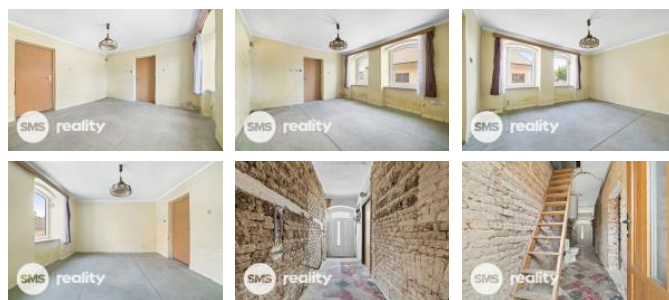

K prodeji, Rodinný d m

íslo inzerátu (ID): 4281897 Datum vydání: 20.11.2024

Cena za nemovitost:

2 400 000 K

Lokalita:
Ji ín

Nabízíme k prodeji d m typu Rodinný v ulici Emlerova v ásti obce Libán, okres Ji ín. Jedná se o smíšený adový objekt. D m disponuje 2 pokoji, kuchy byla ešena v chodb domu. P da nad pokoji nabízí možnost vybudovat další pokoje nap . na ložnice. Plastová okna. Elektrické akumulá ky vytáp li d m, momentáln odpojeno. Stav objektu je dobrý s nutnou investicí do kuchy ské linky a sociálního za ízení. Zastav ná plocha íní 101m². Zahrádka za domem v klidné ásti. Nemovitost je vybavena kanalizací pro odpad, elekt inou a lokálním elektrickým topením, ve ejným vodovodem. Materiál vozovky je asfaltový a zpevn ý. Dostupná doprava je zajišt na vlakem, silnicí a autobusem. V p ípad zájmu o prohlídku nás neváhejte kontaktovat.

ID inzerátu ESO:	4281897
Inzerát aktualizován:	20.11.2024
Inzerát vydán:	01.10.2024
ID zakázky v RK:	0879
Budova je z:	Smíšená
Stav:	Dobrý
Plocha pozemku:	196 m ²
Užitná plocha:	101 m ²
Plocha zahrady:	95 m ²
Zastav ná plocha:	101 m ²